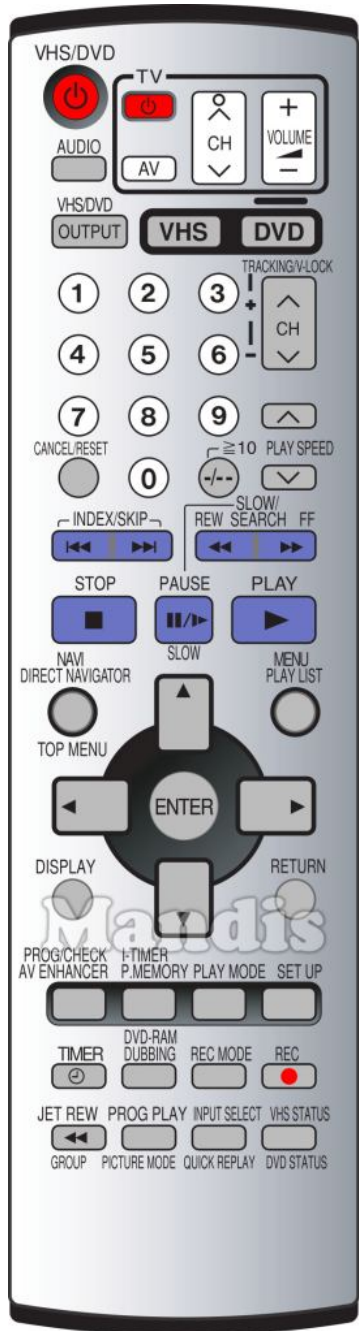

**Originalfernbedienung Ersatzfernbedienung**

	Picture Mode		Picture / Format
	DVD Status		Info / Angle
	Dubbing		Yellow / YouTube / Repeat
	VHS/DVD		Smart / List
	Quick Replay		Red / Netflix / Search
	Group		Zoom / Size
	P.Memory		Fav / Marker / PC
	Return		Back / Return
	AV Enhancer		AV / Input / RDS
	Direct Navigator / Top Menu		D.Menu / Top
	Play List / Menu		Menu / Home
	Play Mode		Shift + Play / Slow
	REW / << Slow/Search		<< / Tune-
	FF / Slow/Search		>> / Tune+
	VHS/DVD Power		Power
	Pause / Slow		Pause / Step / Freeze
	CH- / Tracking/V-Lock-		CH- / Page-

**Originalfernbedienung Ersatzfernbedienung**

	CH+ / Tracking/V-Lock+		CH+ / Page+
	Cancel / Reset		Exit / Cancel / Clear
	-/-- / >=10		Guide / EPG / -/--
	Play		Play / Slow
	Up		Up
	Left		Left
	Enter		OK
	Right		Right
	Down		Down
	Display		Display / Media
	Setup		Setup / OPT /
	Timer		Sleep / Timer
	0		0
	Audio		Audio / Lang I/II
	1		1
	2		2
	3		3

**Originalfernbedienung    Ersatzfernbedienung**

	Prog Play		Shift + Play /
	I-Timer		Shift + Sleep / Timer
	Cancel / Reset		Exit / Cancel / Clear
	VHS/DVD		Smart / List
	Display		Display / Media
	VCR Status		Info / Angle
	Dubbing		Yellow / YouTube / Repeat
	Jet Rew		Shift + << /
	Pause / Slow		Pause / Step / Freeze
	CH+ / Tracking/V-Lock+		CH+ / Page+
	CH- / Tracking/V-Lock-		CH- / Page-
	VHS/DVD Power		Power
	-/-- / >=10		Guide / EPG / -/--
	Return		Back / Return
	Prog/Check		TV/Radio /
	I<< Index		I<< / Preset-
	Index >> I		>> I / Preset+

**Originalfernbedienung    Ersatzfernbedienung**

	FF		>> / Tune+
	Play		Play / Slow
	Menu		Menu / Home
	Up		Up
	Left		Left
	Enter		OK
	Right		Right
	Down		Down
	Stop		Stop / Hold
	Rec Mode		Shift + Rec / Rec Mode
	Timer		Sleep / Timer
	Rec		Rec / Rec Mode
	0		0
	Audio		Audio / Lang I/II
	1		1
	2		2
	3		3