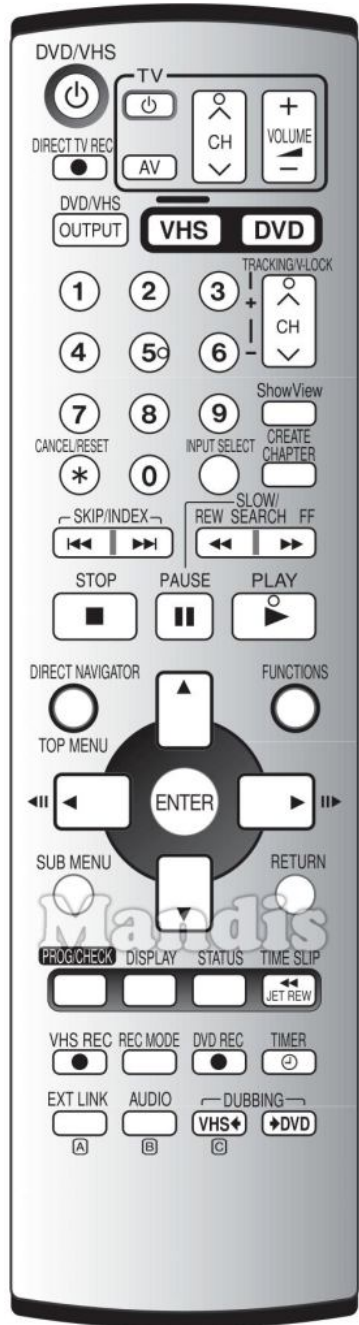

**Originalfernbedienung Ersatzfernbedienung**

	VHS/DVD Power		Power
	Direct TV Rec		Subt
	VHS/DVD		Smart
	1		1
	2		2
	3		3
	4		4
	5		5
	6		6
	7		7
	8		8
	9		9
	0		0
	Cancel / Reset		Exit
	Input Select		Guide
	CH+ / Tracking/V-Lock+		Ch +
	CH- / Tracking/V-Lock-		Ch -

**Originalfernbedienung Ersatzfernbedienung**

	Create Chapter		TV/R
	I<< Skip		I<<
	Skip >>I		>>I
	REW / << Slow/Search		<<
	FF / Slow/Search		>>
	Stop		Stop
	Pause		Pause
	Play		Play
	Direct Navigator / Top Menu		D. Menu
	Functions		List
	Up		Up
	Left		Left
	Enter		Ok
	Right		Right
	Down		Down
	Sub Menu		Menu
	Return		Back

**Originalfernbedienung Ersatzfernbedienung**

 VHS/DVD Power	 Power
 Direct TV Rec	 Subt
 VHS/DVD	 Smart
 1	 1
 2	 2
 3	 3
 4	 4
 5	 5
 6	 6
 7	 7
 8	 8
 9	 9
 0	 0
 Cancel / Reset	 Exit
 Input Select	 AV
 CH+ / Tracking/V-Lock+	 Ch +
 CH- / Tracking/V-Lock-	 Ch -

**Originalfernbedienung Ersatzfernbedienung**

 ShowView	 Media
 I<< Index	 I<<
 Index >>I	 I>>
 REW	 REW
 FF	 FF
 Stop	 Stop
 Pause	 Pause
 Play	 Play
 Up	 Up
 Left	 Left
 Enter	 Ok
 Right	 Right
 Down	 Down
 Return	 Back
 Prog/Check	 Sleep
 Display	 Info
 Jet Rew	 Shift + I<<