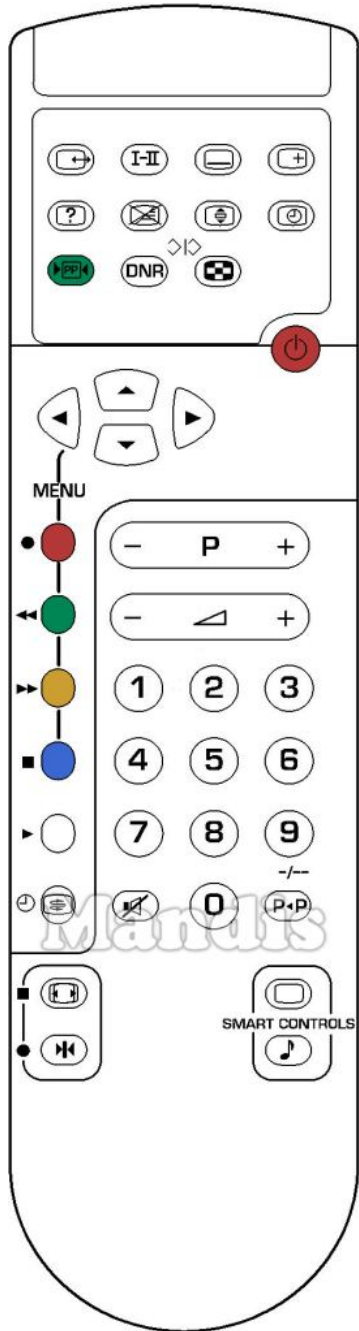

Originalfernbedienung Ersatzfernbedienung

	Power		Power
	>>>		Shift + Menu
	Source		AV
	I - II		Dual
	Subtitles		Subt
	[i+]		Info
	[?]		D. Menu
	Mix		TV/R
	Zoom		Eject
	Time		Shift + AV
	[PP]		Back
	DNR		Options
	Mosaic		Guide
	Up		Up
	Down		Down
	Right		Right
	Left		Left

Originalfernbedienung Ersatzfernbedienung

	Red / Menu		Red
	Red / Menu		Shift + Format
	Green / Menu		Green
	Green / Menu		Shift + Dual
	Yellow / Other		Yellow
	Yellow / Other		Menu
	Blue / OK		Blue
	Blue / OK		Ok
	Special Audio		Shift + Subt
	Text		Text
	P -		Ch -
	P +		Ch +
	Vol -		Vol -
	Vol +		Vol +
	1		1
	2		2
	3		3

Originalfernbedienung Ersatzfernbedienung

	4		4
	5		5
	6		6
	7		7
	8		8
	9		9
	0		0
	Mute		Mute
	P < P		Pre Ch
	Format		Format
	Freeze		Pause
	Smart Controls Picture		Smart
	Smart Controls Audio		Media

Originalfernbedienung Ersatzfernbedienung

Originalfernbedienung Ersatzfernbedienung

	Power		Power
	Time		TV/R
	Zoom		3D
	Mix		Text
	[?]		Shift + Info
	[i+]		Info
	Freeze/Rec		Pause
	Format/Stop		Format
	Source		AV
	I-II		Dual
	Up		Up
	Down		Down
	Right		Right
	Left		Left
	Rec		Rec
	<<		<<
	>>		>>