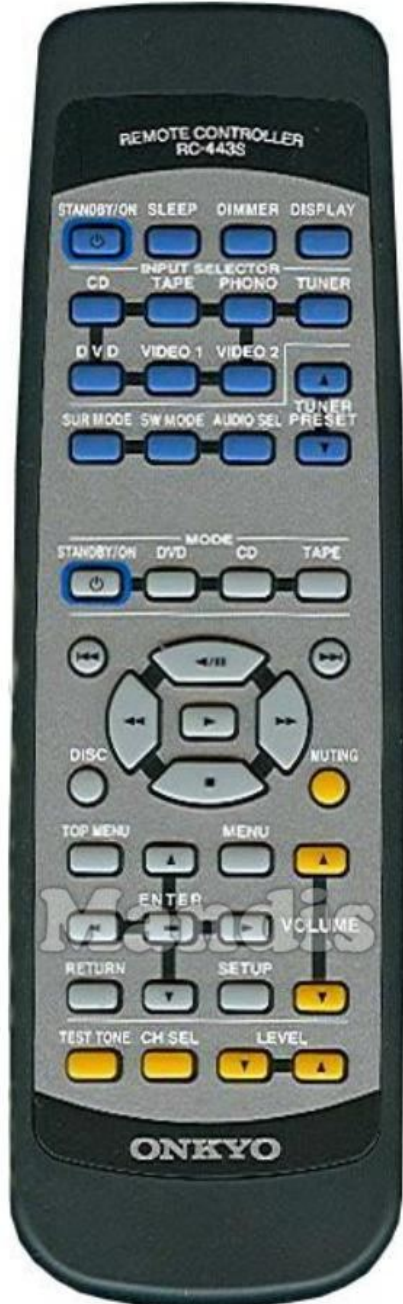

Originalfernbedienung Ersatzfernbedienung

	Play reverse / Pause		Pause
	<<		<<
	Play		Play
	>>		>>
	Stop		Stop
	Muting		Mute
	Volume +		Vol +
	Volume -		Vol -
	Left		Left
	Enter		Ok
	Right		Right

Originalfernbedienung Ersatzfernbedienung