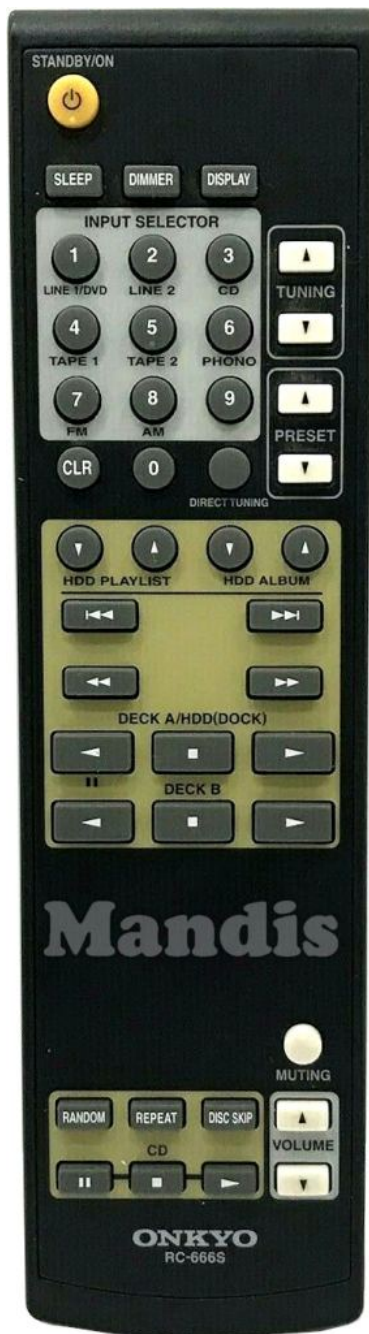

Originalfernbedienung Ersatzfernbedienung

	STANDBY/ON		Power
	SLEEP		Sleep / Timer
	DIMMER		Shift + Mute / Dimmer
	DISPLAY		Display / Media
	1 LINE 1/DVD		1
	2 LINE 2		2
	3 CD		3
	TUNING UP		CH+ / Page+
	4 TAPE 1		4
	5 TAPE 2		5
	6 PHONO		6
	TUNING DOWN		CH- / Page-
	7 FM		7
	8 AM		8
	9		9
	PRESET UP		Shift + >> / Preset+
	CLR		Exit / Cancel / Clear

Originalfernbedienung Ersatzfernbedienung

	0		0
	DIRECT TUNING		D.Menu / Top
	PRESET DOWN		Shift + I<< / Preset-
	HDD PLAY LIST		Shift + Down
	HDD PLAYLIST		Shift + Up
	HDD ALBUM		Down
	HDD ALBUM UP		Up
	I<<		I<< / Preset-
	>>I		>>I / Preset+
	<<		<< / Tune-
	>>		>> / Tune+
	PAUSE		Pause / Step / Freeze
	PLAY < DECK A/HDD DOCK		Shift + << /
	STOP DECK A/HDD DOCK		Rec / Rec Mode
	PLAY > DECK A/HDD DOCK		Play / Slow
	PLAY < DECK B		Sound / Title
	STOP DECK B		Stop / Hold

Originalfernbedienung **Ersatzfernbedienung**

	PLAY > DECK B	 + 	Shift + >> /
	MUTING		Mute / Dimmer
	RANDOM		Blue / Prime Video / Random
	REPEAT		Green / APP / Repeat
	DISC SKIP		Back / Return
	VOL+		Vol+
	CD PAUSE	 + 	Shift + Pause / Step /
	CD STOP	 + 	Shift + Stop /
	CD PLAY	 + 	Shift + Play /
	VOL-		Vol-