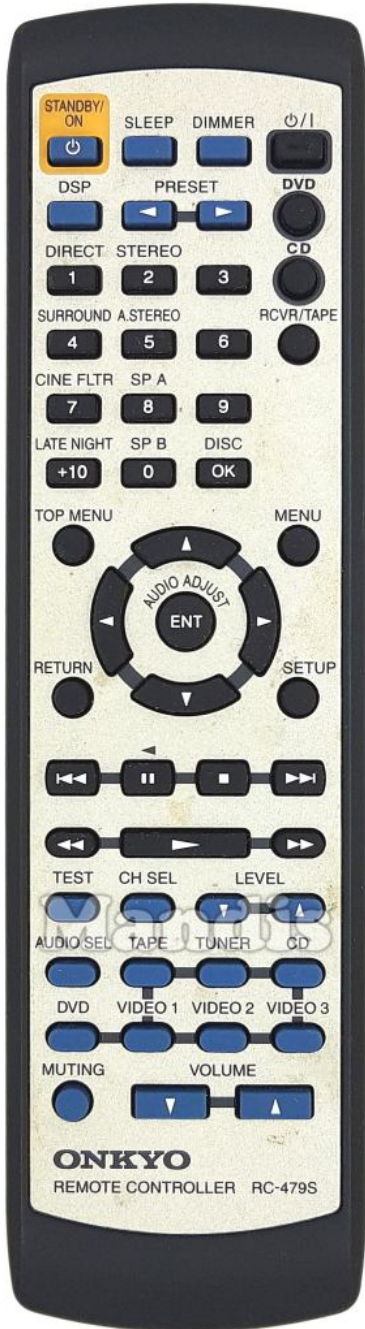

Originalfernbedienung Ersatzfernbedienung

	Standby/On		Power
	Power CD		Shift + Power
	Sleep		Sleep
	Dimmer		Media
	DSP		Smart
	< Preset		Left
	Preset >		Right
	1		1
	2		2
	3		3
	4		4
	5		5
	6		6
	7		7
	8		8
	9		9
	0//SP B		0

Originalfernbedienung Ersatzfernbedienung

	+10		Guide
	OK/Disc		Ok
	I<<		I<<
	Pause/<		Pause
	Stop		Stop
	>>I		>>I
	<<		<<
	Play		Play
	>>		>>
	Test		Text
	CH Sel		Options
	Level Down		Ch -
	Level Up		Ch +
	Audio Sel		Dual
	Tape		Subt
	Tuner		TV/R
	CD		Yellow

Originalfernbedienung Ersatzfernbedienung

	DVD		Blue
	Video 1		Red
	Video 2		Green
	Video 3		Pre Ch
	Vol+		Vol +
	Vol-		Vol -
	Muting		Mute

Originalfernbedienung Ersatzfernbedienung

Originalfernbedienung Ersatzfernbedienung

	Power DVD		Power
	1		1
	2		2
	3		3
	4		4
	5		5
	6		6
	7		7
	8		8
	9		9
	0/SP B		0
	+10		Guide
	OK/Disc		Pre Ch
	Top Menu		Shift + Menu
	Menu		Menu
	Return		Back
	Setup		Options

Originalfernbedienung Ersatzfernbedienung