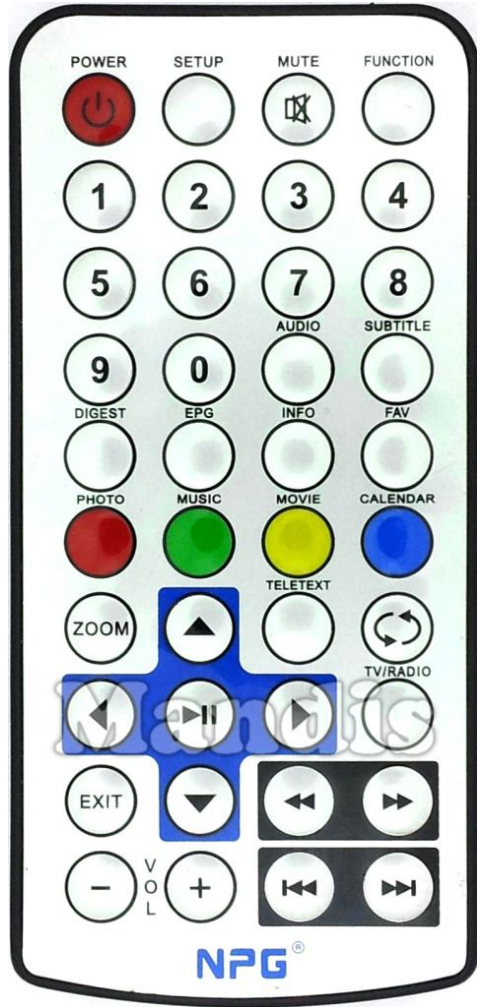

Originalfernbedienung Ersatzfernbedienung

	Power		Power
	Setup		Options
	Mute		Mute
	Function		Menu
	1		1
	2		2
	3		3
	4		4
	5		5
	6		6
	7		7
	8		8
	9		9
	0		0
	Audio		Dual
	Subtitle		Subt
	Digest		Smart

Originalfernbedienung Ersatzfernbedienung

	EPG		Guide
	Info		Info
	FAV		Pre Ch
	Red/Photo		Red
	Green/Music		Green
	Yellow/Movie		Yellow
	Blue/Calendar		Blue
	Zoom		Eject
	Teletext		Text
	Tv/Radio		TV/R
	Recall		Back
	Exit		Exit
	Up		Up
	Down		Down
	Right		Right
	Left		Left
	Play/Pause		Ok

Originalfernbedienung	Ersatzfernbedienung	Originalfernbedienung	Ersatzfernbedienung
	Play		Play
	Pause		Pause
	<<		<<
	>>		>>
	>>		>>
	<<		<<
	Vol+		Vol +
	Vol-		Vol -