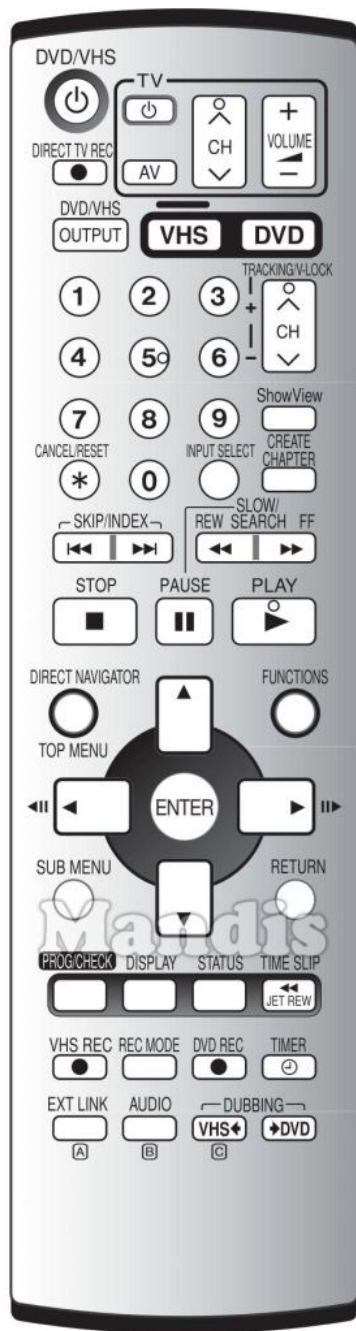

Originalfernbedienung Ersatzfernbedienung

 VHS/DVD Power	 Power
 Direct TV Rec	 Subt
 VHS/DVD	 Smart
 1	 1
 2	 2
 3	 3
 4	 4
 5	 5
 6	 6
 7	 7
 8	 8
 9	 9
 0	 0
 Cancel / Reset	 Exit
 Input Select	 Guide
 CH+ / Tracking/V-Lock+	 Ch +
 CH- / Tracking/V-Lock-	 Ch -

Originalfernbedienung Ersatzfernbedienung

	Prog / Check		Sleep
	Display		Info
	Status		Media
	Time Slip		Vol +
	Timer		AV
	Ext Link		3D
	Audio / B		Dual
	Dubbing		Blue

Originalfernbedienung Ersatzfernbedienung

Originalfernbedienung Ersatzfernbedienung

	Power		Power
	AV		AV
	Volume+		Vol +
	Volume-		Vol -
	CH+		Ch +
	CH-		Ch -

Originalfernbedienung Ersatzfernbedienung

Originalfernbedienung Ersatzfernbedienung

	VHS/DVD Power		Power
	Direct TV Rec		Subt
	VHS/DVD		Smart
	1		1
	2		2
	3		3
	4		4
	5		5
	6		6
	7		7
	8		8
	9		9
	0		0
	Cancel / Reset		Exit
	Input Select		AV
	CH+ / Tracking/V-Lock+		Ch +
	CH- / Tracking/V-Lock-		Ch -

Originalfernbedienung Ersatzfernbedienung

	ShowView		Media
	I<< Index		I<<
	Index >>I		>>I
	REW		<<
	FF		>>
	Stop		Stop
	Pause		Pause
	Play		Play
	Up		Up
	Left		Left
	Enter		Ok
	Right		Right
	Down		Down
	Return		Back
	Prog/Check		Sleep
	Display		Info
	Jet Rew		Shift + <<