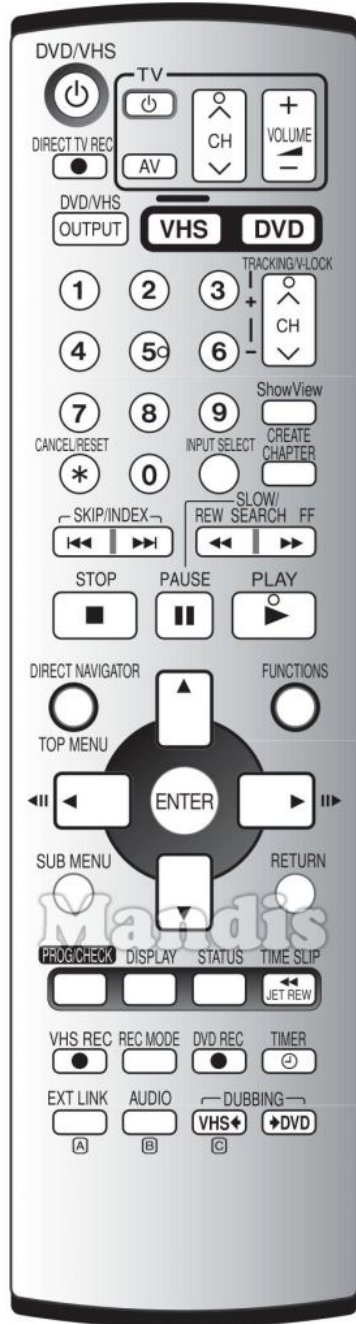

Originalfernbedienung Ersatzfernbedienung

 VHS/DVD Power	 Power
 Direct TV Rec	 Subt
 VHS/DVD	 Smart
 1	 1
 2	 2
 3	 3
 4	 4
 5	 5
 6	 6
 7	 7
 8	 8
 9	 9
 0	 0
 Cancel / Reset	 Exit
 Input Select	 Guide
 CH+ / Tracking/V-Lock+	 Ch +
 CH- / Tracking/V-Lock-	 Ch -

Originalfernbedienung Ersatzfernbedienung

 Create Chapter	 TV/R
 I<< Skip	 I<<
 Skip >>I	 >>I
 REW / << Slow/Search	 <<
 FF / Slow/Search	 >>
 Stop	 Stop
 Pause	 Pause
 Play	 Play
 Direct Navigator / Top Menu	 D. Menu
 Functions	 List
 Up	 Up
 Left	 Left
 Enter	 Ok
 Right	 Right
 Down	 Down
 Sub Menu	 Menu
 Return	 Back

Originalfernbedienung Ersatzfernbedienung

	Prog / Check		Sleep
	Display		Info
	Status		Media
	Time Slip		Vol +
	Timer		AV
	Ext Link		3D
	Audio / B		Dual
	Dubbing		Blue

Originalfernbedienung Ersatzfernbedienung

Originalfernbedienung Ersatzfernbedienung

	Power		Power
	AV		AV
	Volume+		Vol +
	Volume-		Vol -
	CH+		Ch +
	CH-		Ch -

Originalfernbedienung Ersatzfernbedienung

Originalfernbedienung Ersatzfernbedienung

	VHS/DVD Power		Power
	Direct TV Rec		Subt
	VHS/DVD		Smart
	1		1
	2		2
	3		3
	4		4
	5		5
	6		6
	7		7
	8		8
	9		9
	0		0
	Cancel / Reset		Exit
	Input Select		AV
	CH+ / Tracking/V-Lock+		Ch +
	CH- / Tracking/V-Lock-		Ch -