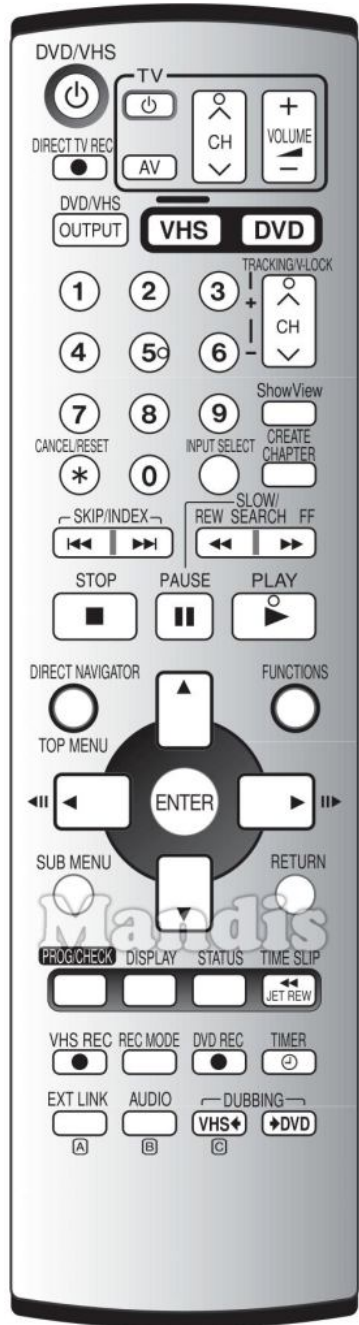

Originalfernbedienung Ersatzfernbedienung

 VHS/DVD Power	 Power
 Direct TV Rec	 Subt
 VHS/DVD	 Smart
 1	 1
 2	 2
 3	 3
 4	 4
 5	 5
 6	 6
 7	 7
 8	 8
 9	 9
 0	 0
 Cancel / Reset	 Exit
 Input Select	 Guide
 CH+ / Tracking/V-Lock+	 Ch +
 CH- / Tracking/V-Lock-	 Ch -

Originalfernbedienung Ersatzfernbedienung

	Prog / Check		Sleep
	Display		Info
	Status		Media
	Time Slip		Vol +
	Timer		AV
	Ext Link		3D
	Audio / B		Dual
	Dubbing		Blue

Originalfernbedienung Ersatzfernbedienung

Originalfernbedienung Ersatzfernbedienung

	Power		Power
	AV		AV
	Volume+		Vol +
	Volume-		Vol -
	CH+		Ch +
	CH-		Ch -

Originalfernbedienung Ersatzfernbedienung

Originalfernbedienung Ersatzfernbedienung

	VHS/DVD Power		Power
	Direct TV Rec		Subt
	VHS/DVD		Smart
	1		1
	2		2
	3		3
	4		4
	5		5
	6		6
	7		7
	8		8
	9		9
	0		0
	Cancel / Reset		Exit
	Input Select		AV
	CH+ / Tracking/V-Lock+		Ch +
	CH- / Tracking/V-Lock-		Ch -

Originalfernbedienung Ersatzfernbedienung

	ShowView		Media
	I<< Index		I<<
	Index >>I		>>I
	REW		<<
	FF		>>
	Stop		Stop
	Pause		Pause
	Play		Play
	Up		Up
	Left		Left
	Enter		Ok
	Right		Right
	Down		Down
	Return		Back
	Prog/Check		Sleep
	Display		Info
	Jet Rew		Shift + <<