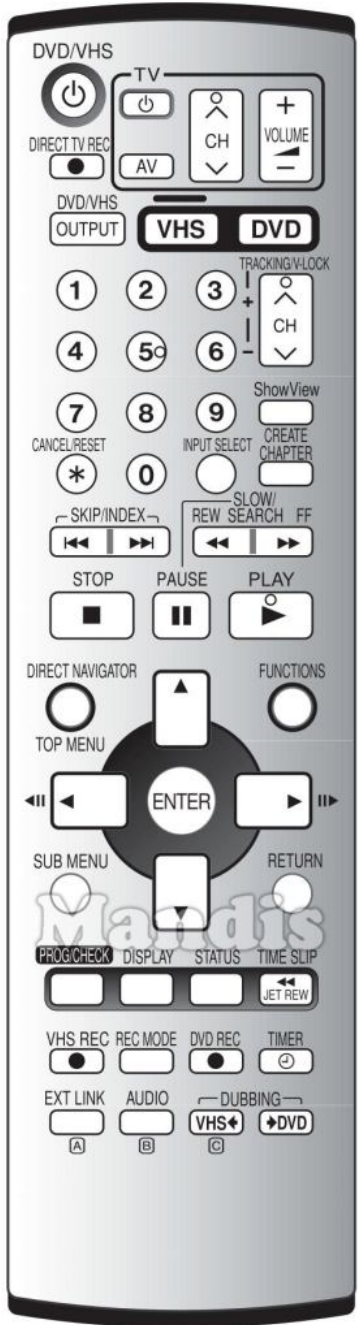

Originalfernbedienung Ersatzfernbedienung

 VHS/DVD Power	 Power
 Direct TV Rec	 Subt
 VHS/DVD	 Smart
 1	 1
 2	 2
 3	 3
 4	 4
 5	 5
 6	 6
 7	 7
 8	 8
 9	 9
 0	 0
 Cancel / Reset	 Exit
 Input Select	 Guide
 CH+ / Tracking/V-Lock+	 Ch +
 CH- / Tracking/V-Lock-	 Ch -

Originalfernbedienung Ersatzfernbedienung

 Create Chapter	 TV/R
 I<< Skip	 I<<
 Skip >>I	 >>I
 REW / << Slow/Search	 <<
 FF / Slow/Search	 >>
 Stop	 Stop
 Pause	 Pause
 Play	 Play
 Direct Navigator / Top Menu	 D. Menu
 Functions	 List
 Up	 Up
 Left	 Left
 Enter	 Ok
 Right	 Right
 Down	 Down
 Sub Menu	 Menu
 Return	 Back

Originalfernbedienung Ersatzfernbedienung

	Prog / Check		Sleep
	Display		Info
	Status		Media
	Time Slip		Vol +
	Timer		AV
	Ext Link		3D
	Audio / B		Dual
	Dubbing		Blue

Originalfernbedienung Ersatzfernbedienung

Originalfernbedienung Ersatzfernbedienung

	Power		Power
	AV		AV
	Volume+		Vol +
	Volume-		Vol -
	CH+		Ch +
	CH-		Ch -

Originalfernbedienung Ersatzfernbedienung

Originalfernbedienung Ersatzfernbedienung

	VHS/DVD Power		Power
	Direct TV Rec		Subt
	VHS/DVD		Smart
	1		1
	2		2
	3		3
	4		4
	5		5
	6		6
	7		7
	8		8
	9		9
	0		0
	Cancel / Reset		Exit
	Input Select		AV
	CH+ / Tracking/V-Lock+		Ch +
	CH- / Tracking/V-Lock-		Ch -