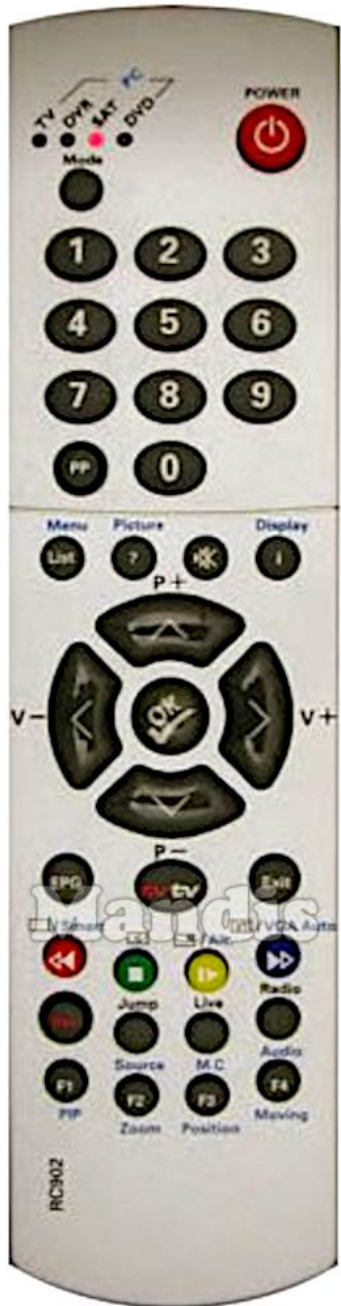

Originalfernbedienung Ersatzfernbedienung

	Power		Power
	1		1
	2		2
	3		3
	4		4
	5		5
	6		6
	7		7
	8		8
	9		9
	0		0
	PP		Back
	List / Menu		Menu
	? / Picture		Format
	Mute		Mute
	i / Display		Info
	Up / P+		Up

Originalfernbedienung Ersatzfernbedienung

	Down / P-		Down
	Right / V+		Right
	Left / V-		Left
	OK		Ok
	Up / P+		Ch +
	Down / P-		Ch -
	Right / V+		Vol +
	Left / V-		Vol -
	EPG		Guide
	TVTV		TV/R
	Exit		Exit
	Red / <<		Red
	Green / Stop		Green
	Yellow / I>		Yellow
	Blue / >> / VT		Blue
	Rec		Rec
	Jump / Source		Smart

Originalfernbedienung Ersatzfernbedienung

	Jump / Source	TIMER AV	AV
	Live / MC	APP MEDIA	Media
	Radio / Audio	SHIFT + 	Shift + TV/R
	F1 / PIP	SHIFT + 1	Shift + 1
	F2 / Zoom	SHIFT + 2	Shift + 2
	F2 / Zoom	ZOOM 	Eject
	F3 / Positioning	SHIFT + 3	Shift + 3
	F4 / Moving	SHIFT + 4	Shift + 4