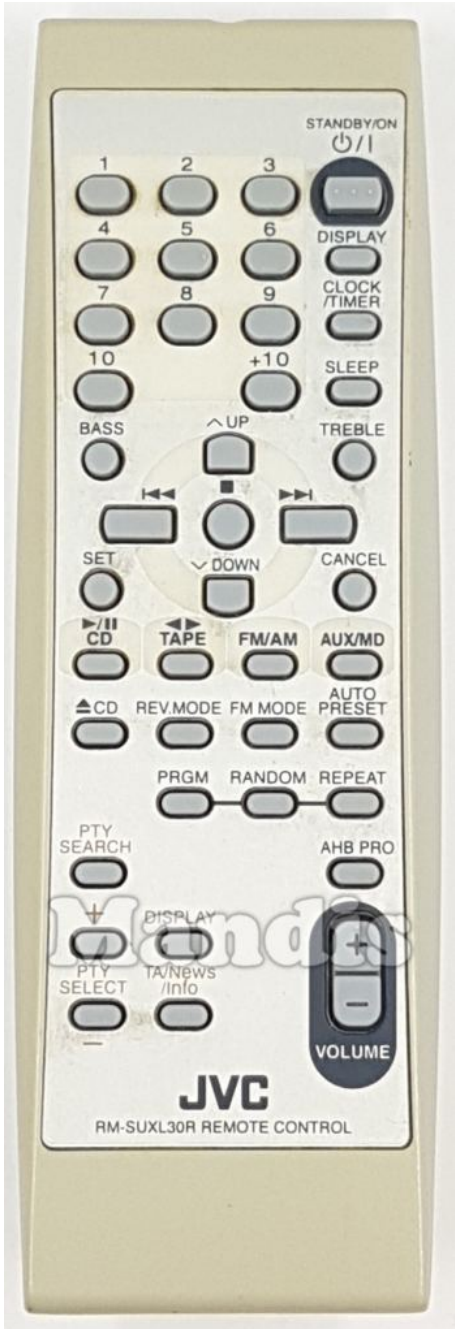

Originalfernbedienung Ersatzfernbedienung

	Power		Power
	1		1
	2		2
	3		3
	4		4
	5		5
	6		6
	7		7
	8		8
	9		9
	10		Guide / EPG / -/--
	+10		Fav / Marker / PC
	Clock/Timer		Shift + Sleep / Timer
	Display Down		Smart / List
	Sleep		Sleep / Timer
	Bass		CH- / Page-
	Treble		CH+ / Page+

Originalfernbedienung Ersatzfernbedienung

	Set		Menu / Home
	Cancel		Exit / Cancel / Clear
	Up		Up
	Down		Down
	I<<		I<< / Preset-
	>>I		>>I / Preset+
	>>I		Right
	I<<		Left
	Stop		Stop / Hold
	Stop		OK
	Play CD		Play / Slow
	Pause CD		Pause / Step / Freeze
	Tape <>		Shift + 5
	FM/AM		Green / APP / Repeat
	AUX/MD		Yellow / YouTube / Repeat
	Eject CD		Eject / Surround
	Rev Mode		Audio / Lang I/II

**Originalfernbedienung Ersatzfernbedienung**

FM MODE	FM Mode	PROGRAM TV/RADIO	TV/Radio /
AUTO PRESET	Auto Preset	RDS AV INPUT	AV / Input / RDS
PRGM	PRGM	EQ SUBTITLE	Subtitle / EQ
RANDOM	Random	Prime Video RANDOM	Blue / Prime Video / Random
REPEAT	Repeat	RETURN BACK	Back / Return
PTY SEARCH	PTY Search	SIZE ZOOM	Zoom / Size
AHB PRO	AHB Pro	FORMAT PICTURE	Picture / Format
+	PTY Select+	TUNE+	>> / Tune+
-	PTY Select-	TUNE-	<< / Tune-
DISPLAY	Display	MEDIA DISPLAY	Display / Media
TA/News/Info	TA/News/Info	ANGLE INFO	Info / Angle
+	Vol+	+ VOL	Vol+
-	Vol-	- VOL	Vol-