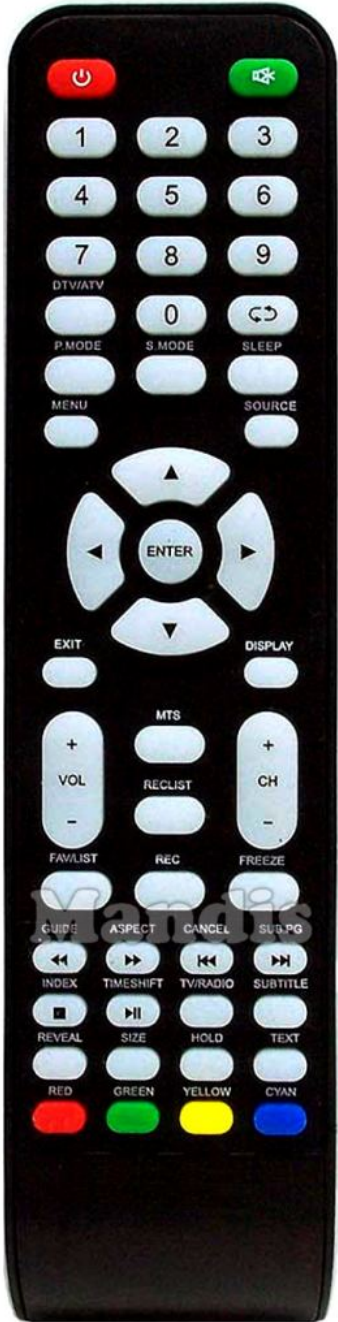

Originalfernbedienung Ersatzfernbedienung

	Menu		Menu / Home
	Source		AV / Input / RDS
	Up		Up
	Left		Left
	Enter		OK
	Right		Right
	Down		Down
	Exit		Exit / Cancel / Clear
	Display		Display / Media
	Vol+		Vol+
	Vol-		Vol-
	MTS		Info / Angle
	Rec List		Smart / List
	CH+		CH+ / Page+
	CH-		CH- / Page-
	FAV/List		Fav / Marker / PC
	Rec		Rec / Rec Mode

Originalfernbedienung Ersatzfernbedienung

	Freeze		Pause / Step / Freeze
	Guide		Guide / EPG / -/-
	<<		<< / Tune-
	>> / Aspect		>> / Tune+
	>> / Aspect		Shift + Picture / Format
	I<< / Cancel		I<< / Preset-
	I<< / Cancel		Shift + Exit / Cancel / Clear
	>>I / Sub.PG		>>I / Preset+
	Stop / Index		Stop / Hold
	Play/Pause / Timeshift		Play / Slow
	Tv/Radio		TV/Radio /
	Subtitle		Subtitle / EQ
	Reveal		Eject / Surround
	Size		Zoom / Size
	Hold		Shift + Stop /
	Text		Text / Goto
	Red		Red / Netflix / Search

Originalfernbedienung Ersatzfernbedienung

	Green		Green / APP / Repeat
	Yellow		Yellow / YouTube / Repeat
	Cyan		Blue / Prime Video / Random

Originalfernbedienung Ersatzfernbedienung

	Power		Power
	Mute		Mute / Dimmer
	1		1
	2		2
	3		3
	4		4
	5		5
	6		6
	7		7
	8		8
	9		9
	0		0
	DTV/ATV		D.Menu / Top
	Recall		Back / Return
	P.Mode		Picture / Format
	S.Mode		Sound / Title
	Sleep		Sleep / Timer