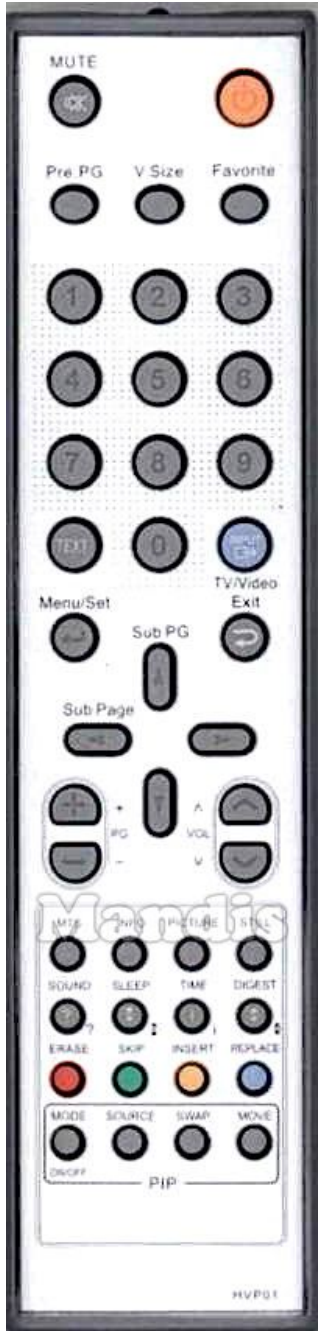

Originalfernbedienung Ersatzfernbedienung

	Power		Power
	Mute		Mute
	Pre Pg		Pre Ch
	V.Size		Eject
	Favourite		Shift + Pre Ch
	1		1
	2		2
	3		3
	4		4
	5		5
	6		6
	7		7
	8		8
	9		9
	0		0
	Text		Text
	Input / TV/Video		TV/R

Originalfernbedienung Ersatzfernbedienung

	Menu / Set		Menu
	Menu / Set		Ok
	Exit		Exit
	Up		Up
	Left		Left
	Right		Right
	Down		Down
	PG+		Ch +
	PG-		Ch -
	Vol+		Vol +
	Vol-		Vol -
	MTS		Media
	PG Info		Info
	Picture		Format
	Still		Pause
	Sound		Dual
	Sleep		Sleep

Originalfernbedienung Ersatzfernbedienung

TIME	Time	TIMER	AV
DIGEST	Bright	SETTINGS	OPT
ERASE	Red / Erase	A	Red
SKIP	Green / Skip	B	Green
INSERT	Yellow / Insert	C	Yellow
REPLACE	Blue / Replace	D	Blue
MODE	PIP On/Off	SHIFT + A	Shift + Red
SOURCE	PIP Source	SHIFT + B	Shift + Green
SWAP	PIP Swap	SHIFT + C	Shift + Yellow
MOVE	PIP Move	SHIFT + D	Shift + Blue