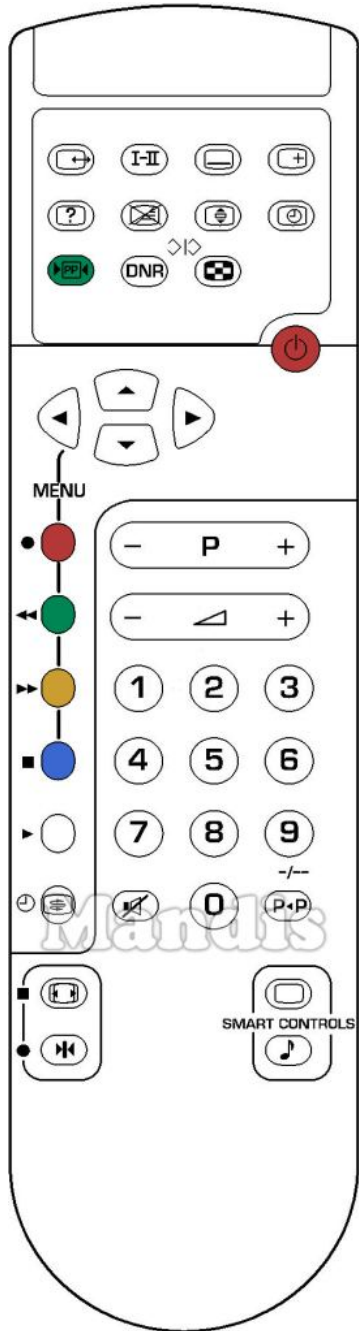

Originalfernbedienung Ersatzfernbedienung

	Power		Power
	>>>	 + 	Shift + Menu
	Source		AV
	I - II		Dual
	Subtitles		Subt
	[i+]		Info
	[?]		D. Menu
	Mix		TV/R
	Zoom		Eject
	Time	 + 	Shift + AV
	[PP]		Back
	DNR		Options
	Mosaic		Guide
	Up		Up
	Down		Down
	Right		Right
	Left		Left

Originalfernbedienung Ersatzfernbedienung

	Red / Menu		Red
	Red / Menu	 + 	Shift + Format
	Green / Menu		Green
	Green / Menu	 + 	Shift + Dual
	Yellow / Other		Yellow
	Yellow / Other		Menu
	Blue / OK		Blue
	Blue / OK		Ok
	Special Audio	 + 	Shift + Subt
	Text		Text
	P -		Ch -
	P +		Ch +
	Vol -		Vol -
	Vol +		Vol +
	1		1
	2		2
	3		3

Originalfernbedienung	Ersatzfernbedienung	Originalfernbedienung	Ersatzfernbedienung
	4		4
	5		5
	6		6
	7		7
	8		8
	9		9
	0		0
	Mute		Mute
	P < P		Pre Ch
	Format		Format
	Freeze		Pause
	Smart Controls Picture		Smart
	Smart Controls Audio		Media

Originalfernbedienung Ersatzfernbedienung

	Power		Power
	Time		TV/R
	Zoom		3D
	Mix		Text
	[?]		Shift + Info
	[i+]		Info
	Freeze/Rec		Pause
	Format/Stop		Format
	Source		AV
	I-II		Dual
	Up		Up
	Down		Down
	Right		Right
	Left		Left
	Rec		Rec
	<<		<<
	>>		>>