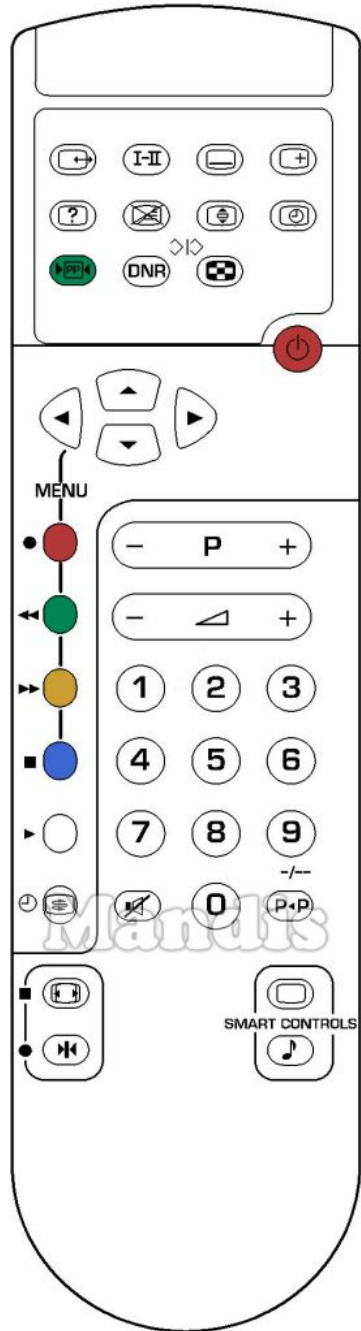

Originalfernbedienung Ersatzfernbedienung

	Power		Power
	>>>	 + 	Shift + Menu
	Source		AV
	I - II		Dual
	Subtitles		Subt
	[i+]		Info
	[?]		D. Menu
	Mix		TV/R
	Zoom		Eject
	Time	 + 	Shift + AV
	[PP]		Back
	DNR		Options
	Mosaic		Guide
	Up		Up
	Down		Down
	Right		Right
	Left		Left

Originalfernbedienung Ersatzfernbedienung

	Red / Menu		Red
	Red / Menu	 + 	Shift + Format
	Green / Menu		Green
	Green / Menu	 + 	Shift + Dual
	Yellow / Other		Yellow
	Yellow / Other		Menu
	Blue / OK		Blue
	Blue / OK		Ok
	Special Audio	 + 	Shift + Subt
	Text		Text
	P -		Ch -
	P +		Ch +
	Vol -		Vol -
	Vol +		Vol +
	1		1
	2		2
	3		3

Originalfernbedienung Ersatzfernbedienung

	Power		Power
	Time		TV/R
	Zoom		3D
	Mix		Text
	[?]		Shift + Info
	[i+]		Info
	Freeze/Rec		Pause
	Format/Stop		Format
	Source		AV
	I-II		Dual
	Up		Up
	Down		Down
	Right		Right
	Left		Left
	Rec		Rec
	<<		<<
	>>		>>

Originalfernbedienung Ersatzfernbedienung

	Stop		Stop
	Play		Play
	Timer		Shift + AV
	P-		Ch -
	P+		Ch +
	1		1
	2		2
	3		3
	4		4
	5		5
	6		6
	7		7
	8		8
	9		9
	0		0
	-/-		Guide