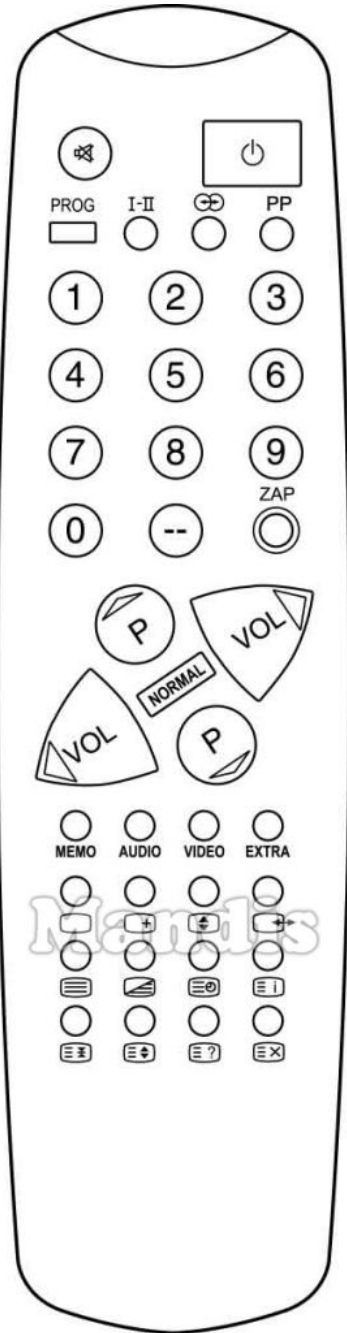

Originalfernbedienung Ersatzfernbedienung

	Mute		Mute / Dimmer
	Power		Power
	Prog		TV/Radio /
	I-II		Audio / Lang I/II
	O to O		Sound / Title
	PP		Back / Return
	1		1
	2		2
	3		3
	4		4
	5		5
	6		6
	7		7
	8		8
	9		9
	0		0
	--		Guide / EPG / --

Originalfernbedienung Ersatzfernbedienung

	ZAP		Smart / List
	Up / P+		Up
	Up / P+		CH+ / Page+
	Right / Vol+		Right
	Right / Vol+		Vol+
	Left / Vol-		Left
	Left / Vol-		Vol-
	Normal		OK
	Down / P-		Down
	Down / P-		CH- / Page-
	Red / Memo		Red / Netflix / Search
	Green / Audio		Green / APP / Repeat
	Green / Audio		Shift + Audio / Lang I/II
	Yellow / Video		Yellow / YouTube / Repeat
	Blue / Extra		Blue / Prime Video / Random
	[]		Display / Media
	[+]		Stop / Hold

Originalfernbedienung Ersatzfernbedienung

	[◆]		Setup / OPT /
	[]↔		D.Menu / Top
	[≡]		Text / Goto
	[/≡]	 + 	Shift + Text /
	[≡○]		Subtitle / EQ
	[≡ i]		Info / Angle
	[≡□]		Pause / Step / Freeze
	[≡◆]		Zoom / Size
	[≡?]		AV / Input / RDS
	[≡X]		Exit / Cancel / Clear