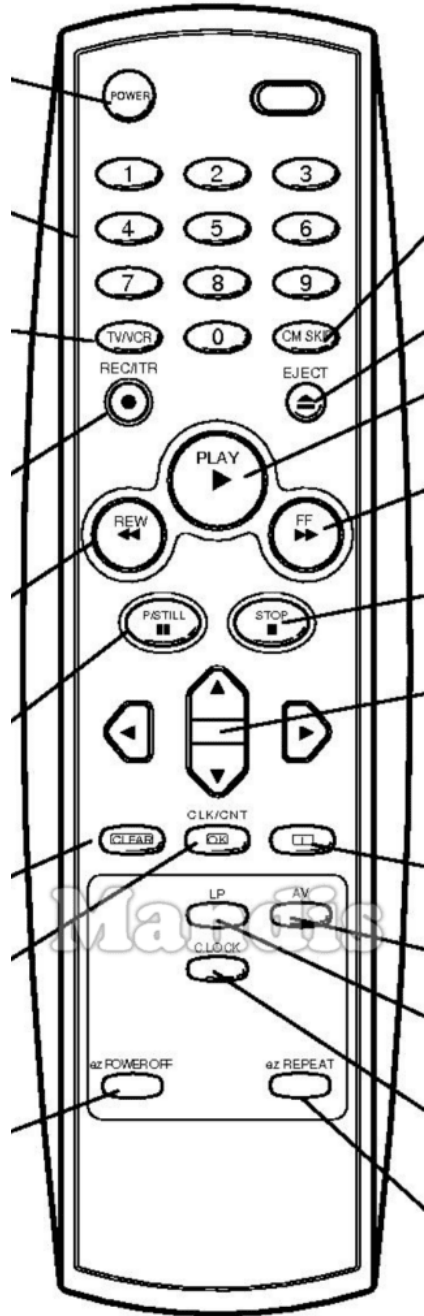

Originalfernbedienung Ersatzfernbedienung

On/Off		Power
Audio Out		Mute / Dimmer
Play		Play / Slow
Pause		Pause / Step / Freeze
Stop		Stop / Hold
Record		Rec / Rec Mode
Rewind		<< / Tune-
F.Forward		>> / Tune+
Prev.		I<< / Preset-
Next		>>I / Preset+
F.Adv		Sound / Title
Audio		Audio / Lang I/II
Case Tape		Eject / Surround
Mon/TV		Picture / Format
Sp/Lp/Speed		Zoom / Size
Timer/Sleep		Sleep / Timer
Progr/C/CH		TV/Radio /

Originalfernbedienung Ersatzfernbedienung

Auto/Track		D.Menu / Top
T.Set/Clock		Setup / OPT /
Video/Go-To		Text / Goto
Input Source		AV / Input / RDS
Menu		Menu / Home
Menu Up		Up
Menu Left		Left
OK Enter		OK
Menu Right		Right
Exit		Exit / Cancel / Clear
Menu Down		Down
Slow/Dpss+		Vol+
VCR/TV		Smart / List
Tracking+		CH+ / Page+
Slow/Dpss-		Vol-
Display		Display / Media
Tracking-		CH- / Page-

Originalfernbedienung Ersatzfernbedienung

1	TV 1	1
2	DVD 2	2
3	CD - STB 3	3
4	VIDEO 4	4
5	TAPE 5	5
6	TUNER 6	6
7	AUX - HDD 7	7
8	USB 8	8
9	BLUETOOTH 9	9
-/--	GUIDE EPG 9	Guide / EPG / -/--
0	HDMI - BAT 0	0
Ch.Memo	PC FAV MARKER 0	Fav / Marker / PC
Repeat	APP REPEAT 0	Green / APP / Repeat
Slow Down	SHIFT + SLOW	Shift + Play /
Clear 00:00	SHIFT + CLEAR EXIT CANCEL	Shift + Exit / Cancel / Clear
Index Pict+	SHIFT + CH PAGE	Shift + CH+ /
Index Pict-	SHIFT + CH PAGE	Shift + CH- /

Originalfernbedienung Ersatzfernbedienung

Originalfernbedienung Ersatzfernbedienung

On/Off		Power
Audio Out		Mute / Dimmer
Play		Play / Slow
Pause		Pause / Step / Freeze
Stop		Stop / Hold
Record		Rec / Rec Mode
Rewind		<< / Tune-
F.Forward		>> / Tune+
Prev.		I<< / Preset-
Next		>>I / Preset+
Audio Dub		Sound / Title
Audio		Audio / Lang I/II
Rec/Mode		Subtitle / EQ
Eject/Reverse		Eject / Surround
Mon/TV		Picture / Format
Sp/Lp/Speed		Zoom / Size
Timer/Record		Sleep / Timer