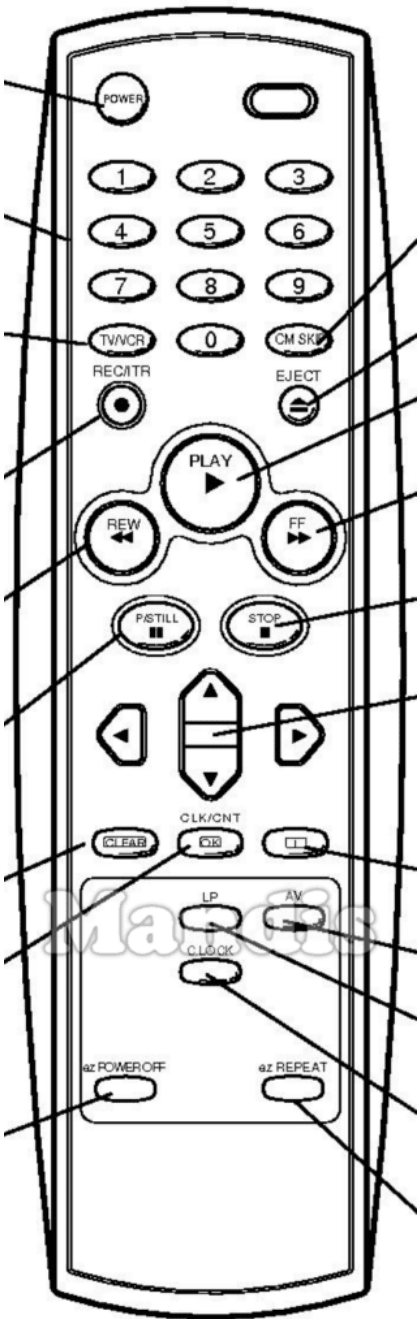

Originalfernbedienung Ersatzfernbedienung

	Power		Power
	1		1
	2		2
	3		3
	4		4
	5		5
	6		6
	7		7
	8		8
	9		9
	TV/VCR		Smart / List
	0		0
	CM-Skip		Display / Media
	REC / ITR		Rec / Rec Mode
	Eject		Eject / Surround
	Play		Play / Slow
	<< REW		<< / Tune-

Originalfernbedienung Ersatzfernbedienung

	<< REW		I<< / Preset-
	>> F FWD		>> / Tune+
	>> F FWD		>>I / Preset+
	Pause/Still		Pause / Step / Freeze
	Stop		Stop / Hold
	Left		Left
	Up		Up
	Right		Right
	Down		Down
	Clear		Exit / Cancel / Clear
	OK / CLK / CNT		OK
	i		Info / Angle
	LP		Text / Goto
	AV		AV / Input / RDS
	C.Lock		TV/Radio /

Originalfernbedienung Ersatzfernbedienung

On/Off		Power
Audio Out		Mute / Dimmer
Play		Play / Slow
Pause		Pause / Step / Freeze
Stop		Stop / Hold
Record		Rec / Rec Mode
Rewind		<< / Tune-
F.Forward		>> / Tune+
Prev.		I<< / Preset-
Next		>>I / Preset+
F.Adv		Sound / Title
Audio		Audio / Lang I/II
Case Tape		Eject / Surround
Mon/TV		Picture / Format
Sp/Lp/Speed		Zoom / Size
Timer/Sleep		Sleep / Timer
Progr/C/CH		TV/Radio /

Originalfernbedienung Ersatzfernbedienung

Auto/Track		D.Menu / Top
T.Set/Clock		Setup / OPT /
Video/Go-To		Text / Goto
Input Source		AV / Input / RDS
Menu		Menu / Home
Menu Up		Up
Menu Left		Left
OK Enter		OK
Menu Right		Right
Exit		Exit / Cancel / Clear
Menu Down		Down
Slow/Dpss+		Vol+
VCR/TV		Smart / List
Tracking+		CH+ / Page+
Slow/Dpss-		Vol-
Display		Display / Media
Tracking-		CH- / Page-