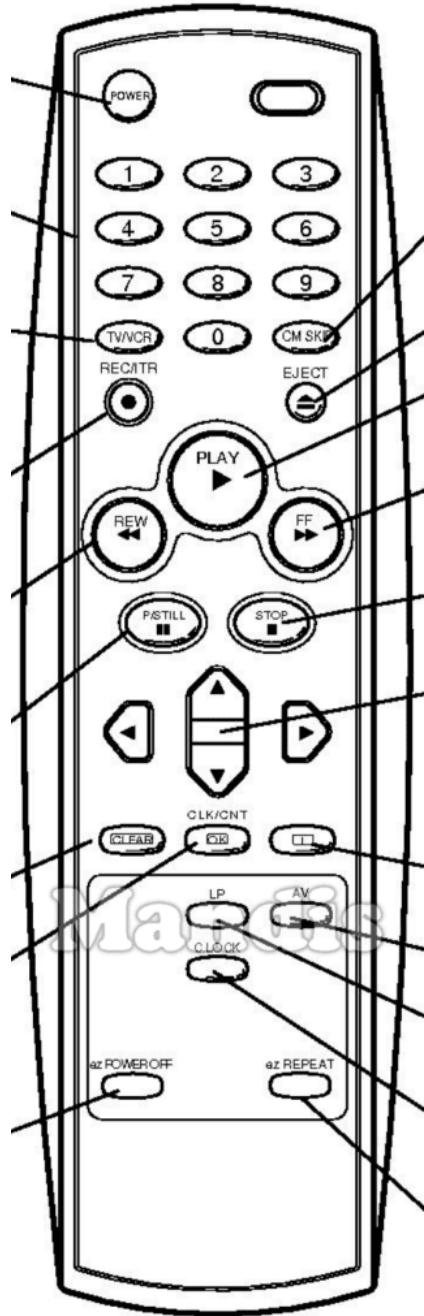

Originalfernbedienung Ersatzfernbedienung

Auto/Track		D.Menu / Top
T.Set/Clock		Setup / OPT /
Video/Go-To		Text / Goto
Input Source		AV / Input / RDS
Menu		Menu / Home
Menu Up		Up
Menu Left		Left
OK Enter		OK
Menu Right		Right
Exit		Exit / Cancel / Clear
Menu Down		Down
Slow/Dpss+		Vol+
VCR/TV		Smart / List
Tracking+		CH+ / Page+
Slow/Dpss-		Vol-
Display		Display / Media
Tracking-		CH- / Page-

Originalfernbedienung Ersatzfernbedienung

1	TV 1	1
2	DVD 2	2
3	CD - STB 3	3
4	VIDEO 4	4
5	TAPE 5	5
6	TUNER 6	6
7	AUX - HDD 7	7
8	USB 8	8
9	BLUETOOTH 9	9
-/--	GUIDE EPG 9	Guide / EPG / -/--
0	HDMI - BAT 0	0
Ch.Memo	PC FAV MARKER 0	Fav / Marker / PC
Repeat	APP REPEAT 0	Green / APP / Repeat
Slow Down	SHIFT + SLOW	Shift + Play /
Clear 00:00	SHIFT + CLEAR EXIT CANCEL	Shift + Exit / Cancel / Clear
Index Pict+	SHIFT + CH PAGE	Shift + CH+ /
Index Pict-	SHIFT + CH PAGE	Shift + CH- /

Originalfernbedienung Ersatzfernbedienung

Originalfernbedienung Ersatzfernbedienung

On/Off		Power
Audio Out		Mute / Dimmer
Play		Play / Slow
Pause		Pause / Step / Freeze
Stop		Stop / Hold
Record		Rec / Rec Mode
Rewind		<< / Tune-
F.Forward		>> / Tune+
Prev.		I<< / Preset-
Next		>>I / Preset+
Audio Dub		Sound / Title
Audio		Audio / Lang I/II
Rec/Mode		Subtitle / EQ
Eject/Reverse		Eject / Surround
Mon/TV		Picture / Format
Sp/Lp/Speed		Zoom / Size
Timer/Record		Sleep / Timer

Originalfernbedienung Ersatzfernbedienung

Progr/C/CH		TV/Radio /
Auto/Track		D.Menu / Top
T.Set/Clock		Setup / OPT /
Video/Go-To		Text / Goto
Input Source		AV / Input / RDS
Menu		Menu / Home
Menu Up		Up
Show View		Info / Angle
Menu Left		Left
OK Enter		OK
Menu Right		Right
Exit		Exit / Cancel / Clear
Menu Down		Down
F.Adv		Back / Return
Slow/Dpss+		Vol+
VCR/TV		Smart / List
Chan+		CH+ / Page+