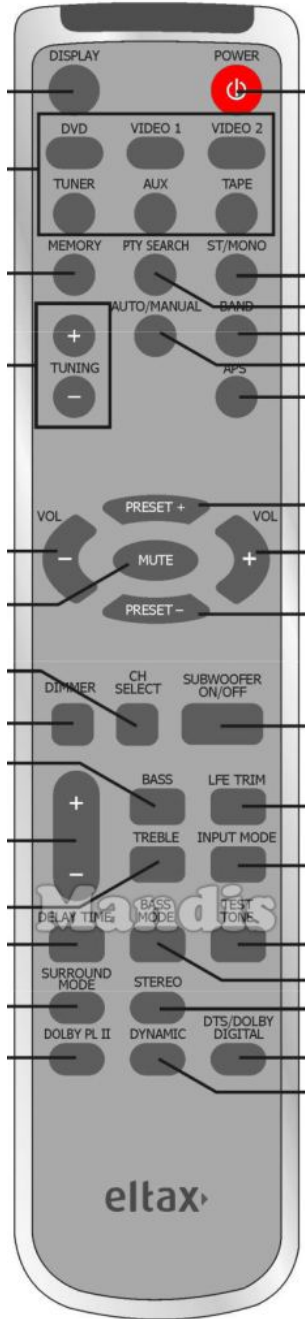

Originalfernbedienung Ersatzfernbedienung

	Display		Info
	POWER		Power
	INPUT DVD		1
	INPUT VIDEO 1		2
	INPUT VIDEO 2		3
	INPUT TUNER		4
	INPUT AUX		5
	INPUT TAPE		6
	MEMORY		Pre Ch
	PTY SEARCH		Options
	ST/Mono		Dual
	TUNING+		Ch +
	Auto Manual		Sleep
	BAND		Smart
	TUNING-		Ch -
	PRESET+		Up
	VOL+		Vol +

Originalfernbedienung Ersatzfernbedienung

	VOL-		Vol -
	MUTE		Mute
	MUTE		Ok
	PRESET-		Down
	CH SELECT		TV/R
	SUBWOOFER		Media
	VOL+		Right
	BASS		Exit
	LFE TRIM		Format
	VOL-		Left
	TREBLE		Menu
	Input Mode		AV
	DELAY TIME		3D
	TEST TONE		Text
	SURROUND		D. Menu
	STEREO		List
	DOLBY PL II		Yellow