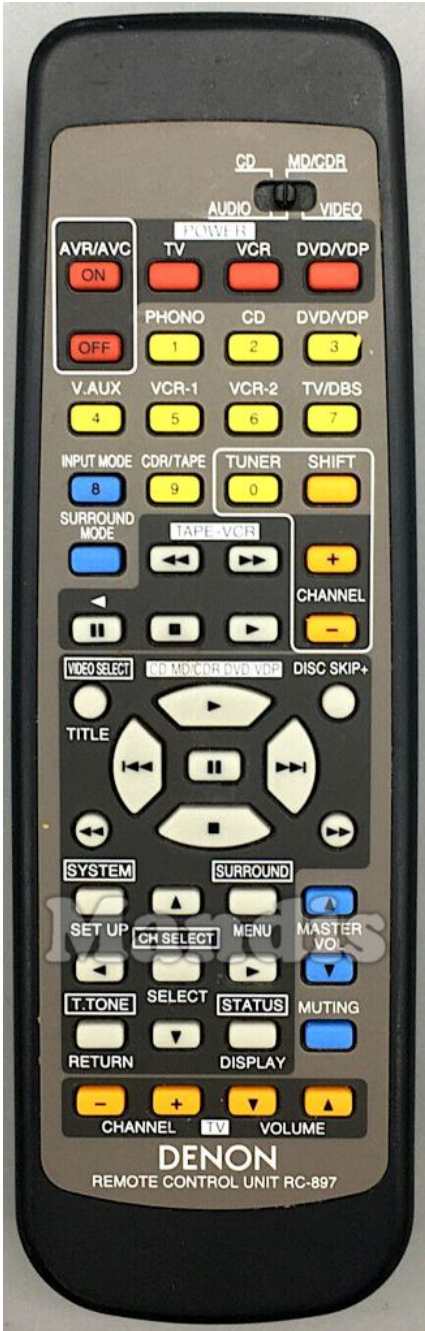

Originalfernbedienung Ersatzfernbedienung

	AVR/AVC On		Power
	AVR/AVC Off		Shift + Power
	Power Tv		TV/R
	Power VCR		Smart
	Power DVD/VDP		Media
	PHONO		1
	CD		2
	DVD/VDP		3
	VCR-1		4
	VCR-2		5
	TV/DBS		6
	CDR/Tape		7
	TUNER		8
	Shift		9
	Video Select		0
	Input Mode		Guide
	Surround Mode		Pre Ch

Originalfernbedienung Ersatzfernbedienung

	<< Tape/VCR		Shift + <<
	</Pause		Shift + Play
	> Tape/VCR		Shift + Pause
	>> Tape/VCR		Shift + >>
	Stop Tape/VCR		Shift + Stop
	CH+		Ch +
	CH-		Ch -
	Disc Skip+		Blue
	Play CD/MD/CDR-DVD/		Play
	Stop CD/MD/CDR-DVD/		Stop
	Pause CD/MD/CDR-DVD/		Pause
	I<< CD/MD/CDR-DVD/		I<<
	I>> CD/MD/CDR-DVD/		I>>
	<< CD/MD/CDR-DVD/		<<
	System/Setup		Menu
	Surround/Menu		D. Menu

Originalfernbedienung Ersatzfernbedienung

	T.Tone/Return		Back
	Status/Display		Info
	Up		Up
	Down		Down
	Right		Right
	Left		Left
	CH.Select/Select		Ok
	Master Volume		Vol +
	Master Volum		Vol -
	Muting		Mute
	Tv Vol+		Shift + Vol +
	Tv Vol-		Shift + Vol -
	Tv CH+		Shift + Ch +
	Tv CH-		Shift + Ch -

Originalfernbedienung Ersatzfernbedienung

Originalfernbedienung Ersatzfernbedienung

	AVR/AVC On		Power
	AVR/AVC Off	 + 	Shift + Power
	CH+		Ch +
	CH-		Ch -
	Deck-VCR >>		>>
	<< Deck-VCR		<<
	Deck-VCR >	 + 	Shift + Pause
	Stop Deck-VCR	 + 	Shift + Stop
	Title		Exit
	Disc Skip+		Blue
	Play		Play
	Pause		Pause
	Stop		Stop
	CD/MD/CDR-DVD/ VDP >>I		>>I
	I<<		I<<
	System/Setup		Menu
	Surround/Menu		D. Menu