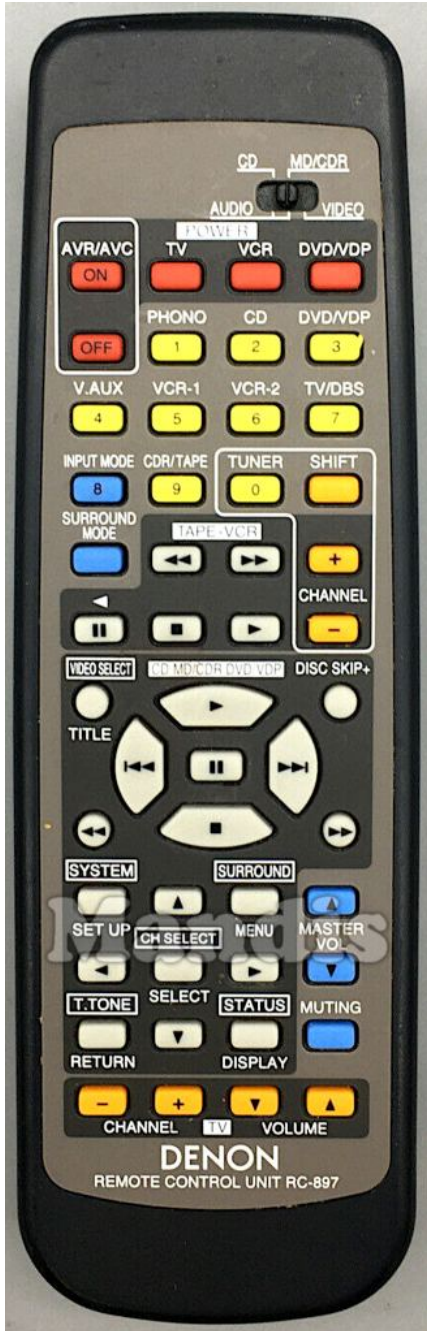

Originalfernbedienung Ersatzfernbedienung

	AVR/AVC On		Power
	AVR/AVC Off		Shift + Power
	Power Tv		TV/R
	Power VCR		Smart
	Power DVD/VDP		Media
	PHONO		1
	CD		2
	DVD/VDP		3
	VCR-1		4
	VCR-2		5
	TV/DBS		6
	CDR/Tape		7
	TUNER		8
	Shift		9
	Video Select		0
	Input Mode		Guide
	Surround Mode		Pre Ch

Originalfernbedienung Ersatzfernbedienung

	<< Tape/VCR		Shift + <<
	</Pause		Shift + Play
	> Tape/VCR		Shift + Pause
	>> Tape/VCR		Shift + >>
	Stop Tape/VCR		Shift + Stop
	CH+		Ch +
	CH-		Ch -
	Disc Skip+		Blue
	Play CD/MD/CDR-DVD/		Play
	Stop CD/MD/CDR-DVD/		Stop
	Pause CD/MD/CDR-DVD/		Pause
	I<< CD/MD/CDR-DVD/		I<<
	I>> CD/MD/CDR-DVD/		I>>
	<< CD/MD/CDR-DVD/		<<
	System/Setup		Menu
	Surround/Menu		D. Menu

Originalfernbedienung Ersatzfernbedienung

	T.Tone/Return		Back
	Status/Display		Info
	Up		Up
	Down		Down
	Right		Right
	Left		Left
	CH.Select/Select		Ok
	Master Volume		Vol +
	Master Volum		Vol -
	Muting		Mute
	Tv Vol+		Shift + Vol +
	Tv Vol-		Shift + Vol -
	Tv CH+		Shift + Ch +
	Tv CH-		Shift + Ch -

Originalfernbedienung Ersatzfernbedienung

Originalfernbedienung Ersatzfernbedienung

	AVR/AVC On		Power
	AVR/AVC Off	 + 	Shift + Power
	CH+		Ch +
	CH-		Ch -
	Deck-VCR >>		>>
	<< Deck-VCR		<<
	Deck-VCR >	 + 	Shift + Pause
	Stop Deck-VCR	 + 	Shift + Stop
	Title		Exit
	Disc Skip+		Blue
	Play		Play
	Pause		Pause
	Stop		Stop
	CD/MD/CDR-DVD/ VDP >>I		>>I
	I<<		I<<
	System/Setup		Menu
	Surround/Menu		D. Menu