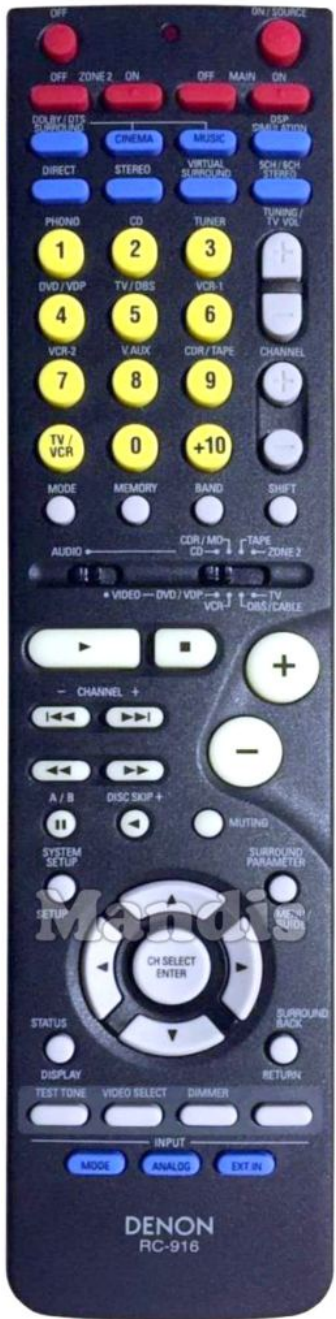

Originalfernbedienung Ersatzfernbedienung

	ON / Source		Power
	OFF		Shift + Power
	Main ON		Smart
	Main OFF		Shift + Smart
	Dolby/DTS		Red
	Dolby/DTS		Green
	Dolby/DTS		Yellow
	DSP Simulation		Blue
	Direct		Shift + Red
	5CH/6CH / Stereo		Shift + Blue
	Stereo		Shift + Green
	Virtual Surround		Shift + Yellow
	1 / PHONO		1
	2 / CD		2
	3 / TUNER		3
	4 / DVD/VDP		4
	5 / TV/DBS		5

Originalfernbedienung Ersatzfernbedienung

	6 / VCR-1		6
	7 / VCR-2		7
	8 / V.AUX		8
	9 / CDR/TAPE		9
	Input Mode		Guide
	Input Analog		0
	Input Ext-In		Pre Ch
	Mode		List
	Band		Dual
	Shift		Subt
	Vol+		Vol +
	Vol-		Vol -
	Channel+		Ch +
	Channel-		Ch -
	Setup		Menu
	Muting		Mute
	Status / Display		Info

**Originalfernbedienung Ersatzfernbedienung**

	Surround / Back / Return		Back
	Test Tone		Text
	Video Select		AV
	Dimmer		Media

**Originalfernbedienung Ersatzfernbedienung**