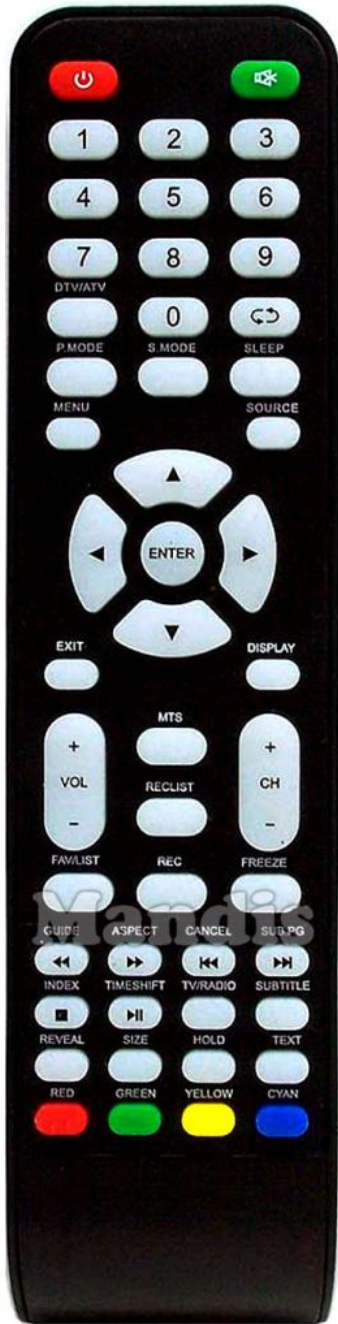

Originalfernbedienung Ersatzfernbedienung

	Power		Power
	Mute		Mute / Dimmer
	1		1
	2		2
	3		3
	4		4
	5		5
	6		6
	7		7
	8		8
	9		9
	0		0
	DTV/ATV		D.Menu / Top
	Recall		Back / Return
	P.Mode		Picture / Format
	S.Mode		Sound / Title
	Sleep		Sleep / Timer

Originalfernbedienung Ersatzfernbedienung

	Menu		Menu / Home
	Source		AV / Input / RDS
	Up		Up
	Left		Left
	Enter		OK
	Right		Right
	Down		Down
	Exit		Exit / Cancel / Clear
	Display		Display / Media
	Vol+		Vol+
	Vol-		Vol-
	MTS		Info / Angle
	Rec List		Smart / List
	CH+		CH+ / Page+
	CH-		CH- / Page-
	FAV/List		Fav / Marker / PC
	Rec		Rec / Rec Mode

**Originalfernbedienung    Ersatzfernbedienung**

	Power		Power
	Mute		Mute / Dimmer
	1		1
	2		2
	3		3
	4		4
	5		5
	6		6
	7		7
	8		8
	9		9
	0		0
	DTV/ATV		D.Menu / Top
	Recall		Back / Return
	P.Mode		Picture / Format
	S.Mode		Sound / Title
	Sleep		Sleep / Timer

**Originalfernbedienung    Ersatzfernbedienung**

	Menu		Menu / Home
	Source		AV / Input / RDS
	Up		Up
	Left		Left
	Enter		OK
	Right		Right
	Down		Down
	Exit		Exit / Cancel / Clear
	Display		Display / Media
	Vol+		Vol+
	Vol-		Vol-
	MTS		Info / Angle
	Rec List		Smart / List
	CH+		CH+ / Page+
	CH-		CH- / Page-
	FAV/List		Fav / Marker / PC
	Rec		Rec / Rec Mode