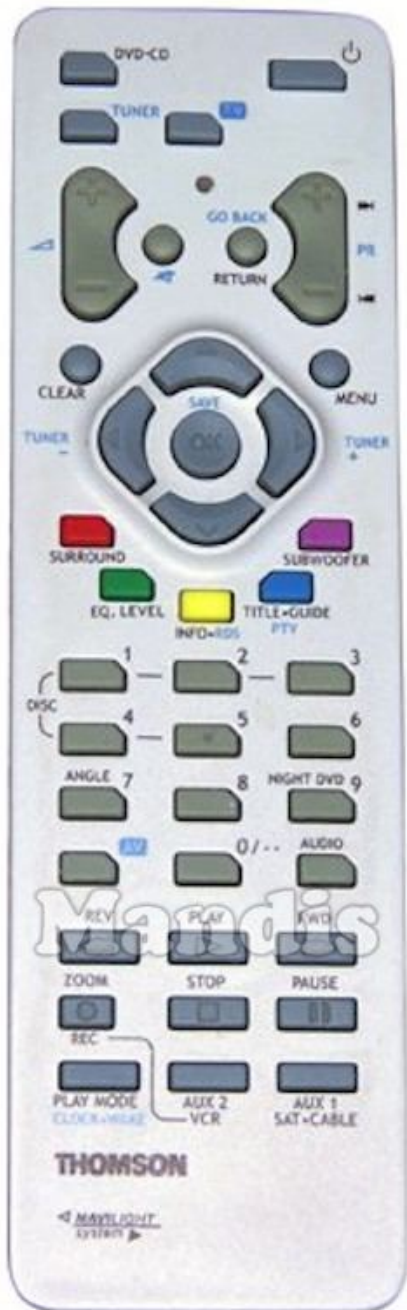

Originalfernbedienung Ersatzfernbedienung

	Power		Power
	Mute		Mute
	Menu		Menu
	1 / Disc 1		1
	2 / Disc 2		2
	3 / Disc 3		3
	4 / Disc 4		4
	5 / Disc 5		5
	6		6
	7 / Angle		7
	8		8
	9 / Night DVD		9
	0 / --		0
	Aux 1 / SAT /		AV
	Aux 2 / VCR		Shift + AV
	Tuner		Shift + TV/R
	TV		TV/R

Originalfernbedienung Ersatzfernbedienung

	DVD / CD		Media
	Vol +		Vol +
	Vol -		Vol -
	>>I		>>I
	I<<		I<<
	Up		Up
	Right		Right
	Down		Down
	Left		Left
	OK / Save		Ok
	Return		Back
	Clear / Sleep		Sleep
	Play Mode		Shift + Play
	Pause		Pause
	Stop		Stop
	Rec / Zoom		Rec
	<< REV		<<

Originalfernbedienung Ersatzfernbedienung

	Play		Play
	>> FWD		>>
	Audio		Dual
	PR +		Ch +
	PR -		Ch -
	Tuner -		Shift + Left
	Tuner +		Shift + Right
	Purple /		Pre Ch
	Red / Surround		Red
	Green / EQ Level		Green
	Yellow / Info		Yellow
	Blue / Title/Guide		Blue
	Yellow / Info		Info
	Blue / Title/Guide		Guide