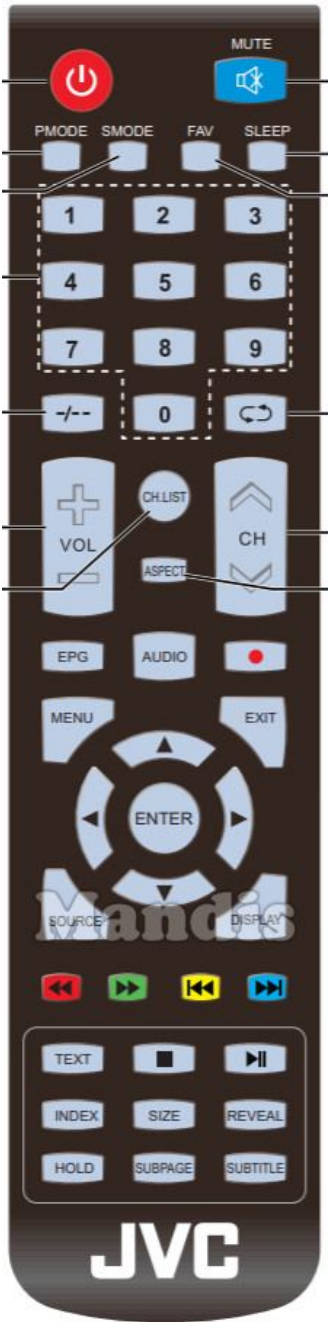

Originalfernbedienung Ersatzfernbedienung

	Power		Power
	Mute		Mute / Dimmer
	P.Mode		Picture / Format
	S.Mode		Sound / Title
	FAV		Fav / Marker / PC
	Sleep		Sleep / Timer
	1		1
	2		2
	3		3
	4		4
	5		5
	6		6
	7		7
	8		8
	9		9
	0		0
	-/-		Shift + Guide / EPG / -/-

Originalfernbedienung Ersatzfernbedienung

	Recall		Back / Return
	Vol+		Vol+
	CH.List		Smart / List
	CH+		CH+ / Page+
	Vol-		Vol-
	Aspect		Shift + Picture / Format
	CH-		CH- / Page-
	EPG		Guide / EPG / -/-
	Audio		Audio / Lang I/II
	Rec		Rec / Rec Mode
	Menu		Menu / Home
	Exit		Exit / Cancel / Clear
	Up		Up
	Left		Left
	Enter		OK
	Right		Right
	Source		AV / Input / RDS

Originalfernbedienung Ersatzfernbedienung

	Down		Down
	Display		Display / Media
	Red		Red / Netflix / Search
	<<		<< / Tune-
	Green		Green / APP / Repeat
	>>		>> / Tune+
	Yellow		Yellow / YouTube / Repeat
	l<<		l<< / Preset-
	Blue		Blue / Prime Video / Random
	>>l		>>l / Preset+
	Text		Text / Goto
	Stop		Stop / Hold
	Play		Play / Slow
	Pause		Pause / Step / Freeze
	Index		D.Menu / Top
	Size		Zoom / Size
	Reveal		Shift + Back / Return

Originalfernbedienung Ersatzfernbedienung

	Hold		Shift + Stop /
	Subpage		Setup / OPT /
	Subtitle		Subtitle / EQ