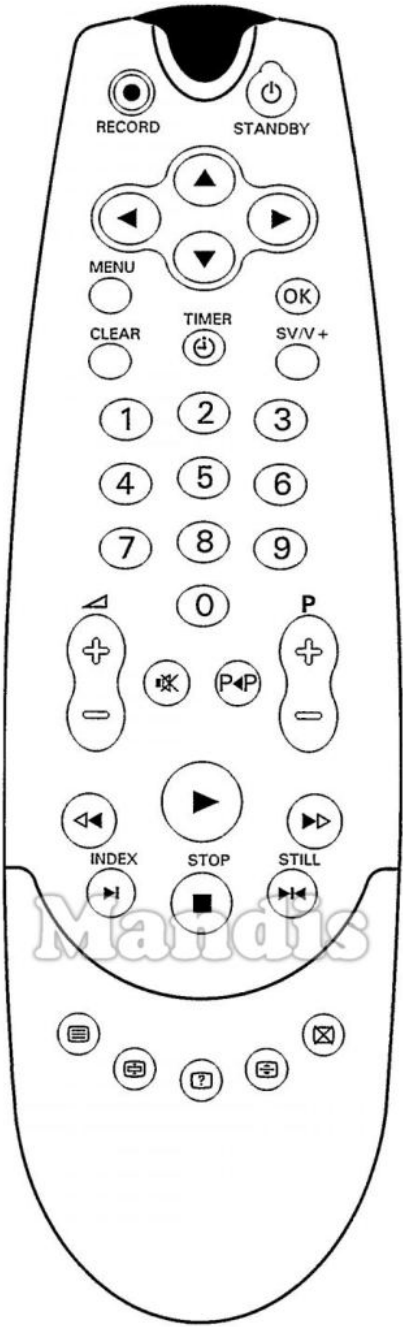

Originalfernbedienung Ersatzfernbedienung

	Standby		Power
	Record		Rec
	Up		Up
	Left		Left
	Right		Right
	Down		Down
	→>		Smart
	OK		Ok
	Menu		Menu
	Clear		Exit
	Timer		AV
	SV/V+		Media
	1		1
	2		2
	3		3
	4		4
	5		5

Originalfernbedienung Ersatzfernbedienung

	6		6
	7		7
	8		8
	9		9
	0		0
	Vol+		Vol +
	Vol-		Vol -
	Mute		Mute
	P<P		Pre Ch
	P+		Ch +
	P-		Ch -
	Play		Play
	<<		<<
	>>		>>
	> / Index		>>
	Stop		Stop
	> < Still		Pause

Originalfernbedienung	Ersatzfernbedienung	Originalfernbedienung	Ersatzfernbedienung
	Teletext		Text
	Hold		Red
	Reveal		Green
	Size		Yellow
	Cancel		Blue