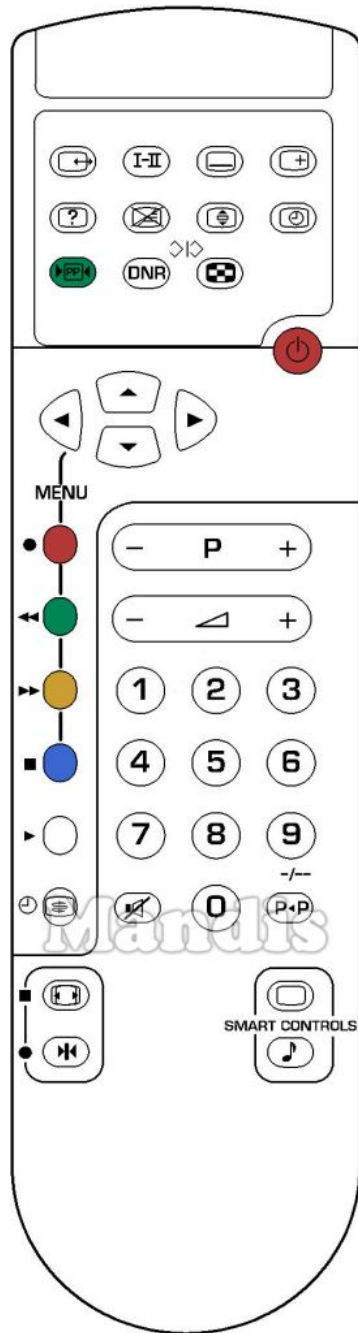

Originalfernbedienung Ersatzfernbedienung

	Power		Power
	><>		Shift + Menu
	Source		AV
	I - II		Dual
	Subtitles		Subt
	[i+]		Info
	[?]		D. Menu
	Mix		TV/R
	Zoom		Eject
	Time		Shift + AV
	[PP]		Back
	DNR		Options
	Mosaic		Guide
	Up		Up
	Down		Down
	Right		Right
	Left		Left

Originalfernbedienung Ersatzfernbedienung

	Red / Menu		Red
	Red / Menu		Shift + Format
	Green / Menu		Green
	Green / Menu		Shift + Dual
	Yellow / Other		Yellow
	Yellow / Other		Menu
	Blue / OK		Blue
	Blue / OK		Ok
	Special Audio		Shift + Subt
	Text		Text
	P -		Ch -
	P +		Ch +
	Vol -		Vol -
	Vol +		Vol +
	1		1
	2		2
	3		3

Originalfernbedienung Ersatzfernbedienung

Originalfernbedienung Ersatzfernbedienung

	Power		Power
	Time		TV/R
	Zoom		3D
	Mix		Text
	[?]		Shift + Info
	[i+]		Info
	Freeze/Rec		Pause
	Format/Stop		Format
	Source		AV
	I-II		Dual
	Up		Up
	Down		Down
	Right		Right
	Left		Left
	Rec		Rec
	<<		<<
	>>		>>

Originalfernbedienung Ersatzfernbedienung

	Stop		Stop
	Play		Play
	Timer		Shift + AV
	P-		Ch -
	P +		Ch +
	1		1
	2		2
	3		3
	4		4
	5		5
	6		6
	7		7
	8		8
	9		9
	0		0
	-/-		Guide