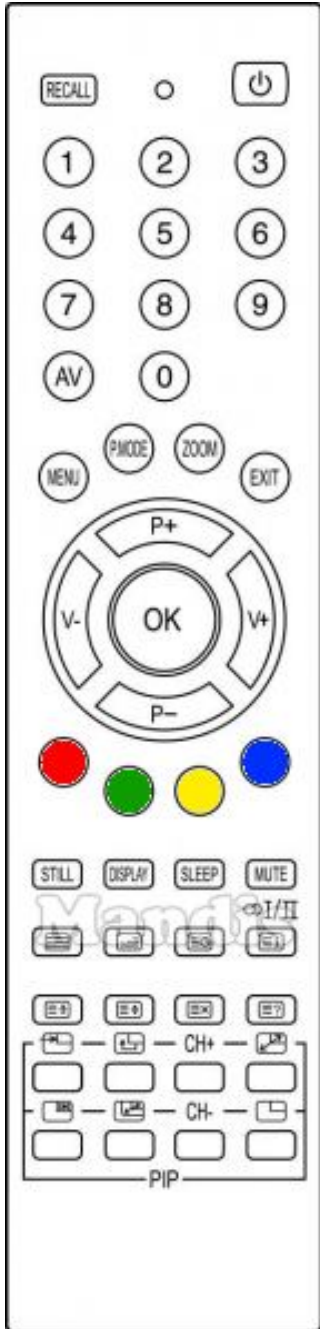

Originalfernbedienung Ersatzfernbedienung

	Recall		Pre Ch
	Power		Power
	1		1
	2		2
	3		3
	4		4
	5		5
	6		6
	7		7
	8		8
	9		9
	0		0
	AV		AV
	Menu		Menu
	P.Mode		Format
	Zoom		Eject
	Exit		Exit

Originalfernbedienung Ersatzfernbedienung

	Up / P +		Up
	Up / P +		Ch +
	Down / P -		Down
	Down / P -		Ch -
	Right / V +		Right
	Right / V +		Vol +
	Left / V -		Left
	Left / V -		Vol -
	OK		Ok
	Red		Red
	Green		Green
	Yellow		Yellow
	Blue		Blue
	Still		Pause
	Display		Info
	Sleep		Sleep
	Mute		Mute

Originalfernbedienung Ersatzfernbedienung

	[≡]		Text
	[/≡]	+	Shift + Text
	[≡i] / I/II		Dual
	[≡□]		Stop
	[≡◆]	+	Shift + Eject
	[≡X]	+	Shift + Exit
	[≡?]		D. Menu
	PIP Sel		Smart
	PIP		Media
	PIP to Main	+	Shift + Ok
	PIP CH +	+	Shift + Ch +
	PIP CH -	+	Shift + Ch -
	PIP Swap		Back
	PIP Hold	+	Shift + Stop
	PIP Size	+	Shift + Smart