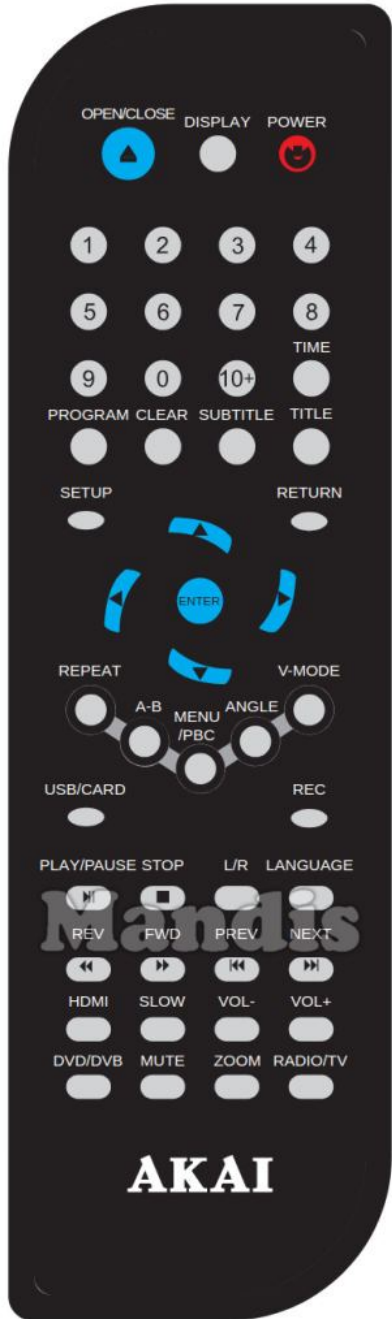

Originalfernbedienung Ersatzfernbedienung

	Power		Power
	Open/Close		Eject
	Display		Info
	1		1
	2		2
	3		3
	4		4
	5		5
	6		6
	7		7
	8		8
	9		9
	0		0
	10+		Guide
	Time		AV
	Program		Sleep
	Clear		Exit

Originalfernbedienung Ersatzfernbedienung

	Subtitle		Subt
	Title		Text
	Setup		Options
	Return		Back
	Up		Up
	Right		Right
	Down		Down
	Left		Left
	Enter		Ok
	Repeat		Shift + Text
	A-B		D. Menu
	Menu / PBC		Menu
	Angle		Format
	V-Mode		3D
	USB / CARD		Media
	Rec		Rec
	Play		Play

Originalfernbedienung	Ersatzfernbedienung	Originalfernbedienung	Ersatzfernbedienung
	Pause		Pause
	Stop		Stop
	L / R		Yellow
	Language		Dual
	<< Rew		<<
	>> Fwd		>>
	I<< Prev		I<<
	>>I Next		>>I
	HDMI		Smart
	Slow	 + 	Shift + Play
	Vol-		Vol -
	Vol+		Vol +
	DVD / DVB		Red
	Mute		Mute
	Zoom	 + 	Shift + Eject
	Radio / Tv		TV/R