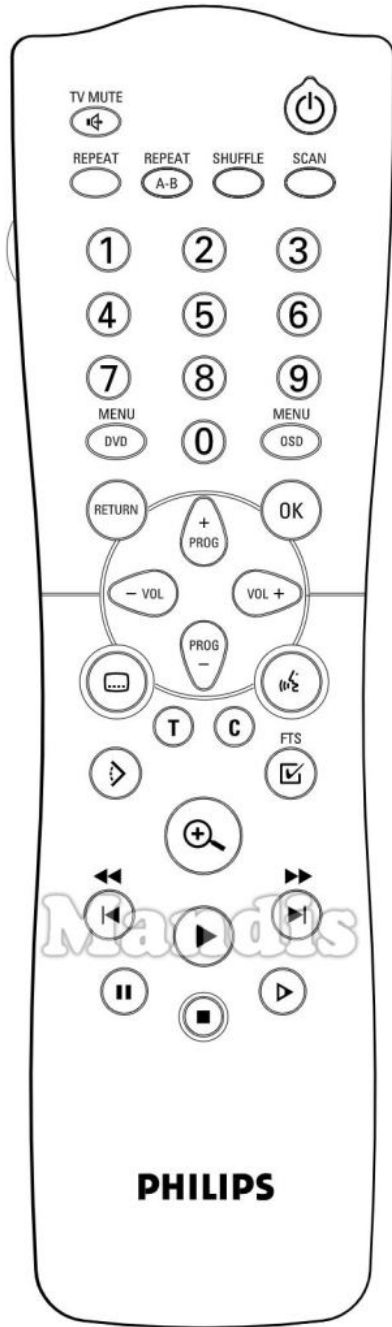

Originalfernbedienung Ersatzfernbedienung

	Power		Power
	Repeat		Text
	A-B Repeat		Options
	Shuffle		AV
	Scan		Smart
	1		1
	2		2
	3		3
	4		4
	5		5
	6		6
	7		7
	8		8
	9		9
	DVD Menu		D. Menu
	0		0
	OSD Menu		Menu

Originalfernbedienung Ersatzfernbedienung

	Return		Back
	Up		Up
	P+		Ch +
	OK		Ok
	Left		Left
	Vol-		Vol -
	Right		Right
	Vol+		Vol +
	[...]		Subt
	Down		Down
	P-		Ch -
	Audio		Dual
	T-C		TV/R
	Angle		Format
	Zoom		Eject
	<<		<<
	I<		I<<

Originalfernbedienung Ersatzfernbedienung

	Play		Play
	>>		>>
	>		>>
	Pause		Pause
	Stop		Stop

Originalfernbedienung Ersatzfernbedienung

Originalfernbedienung Ersatzfernbedienung

	Power		Power
	1		1
	2		2
	3		3
	4		4
	5		5
	6		6
	7		7
	8		8
	9		9
	0		0
	Up		Up
	OK		Ok
	Vol -		Vol -
	Left		Left
	Vol +		Vol +
	Right		Right