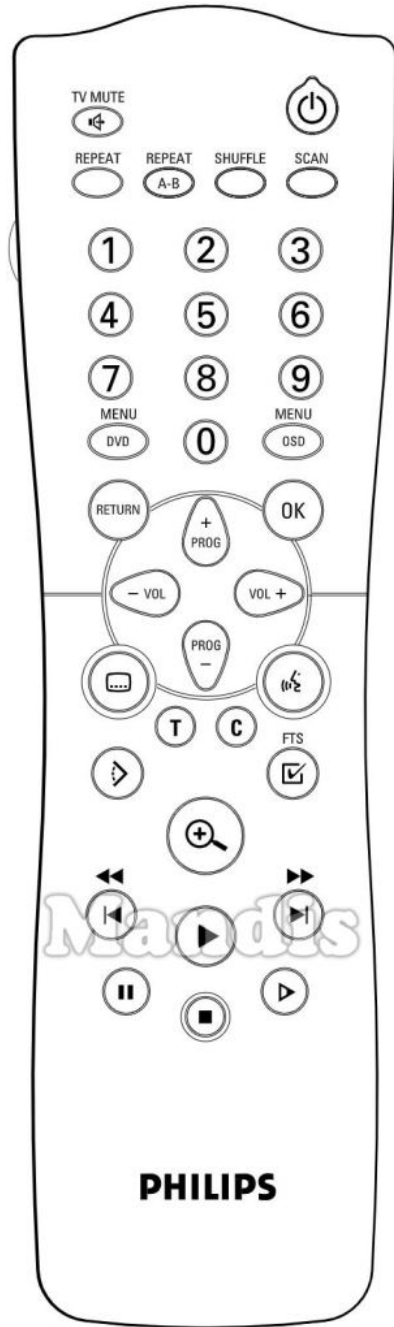

Originalfernbedienung Ersatzfernbedienung

	Power		Power
	Repeat		Text
	A-B Repeat		Options
	Shuffle		AV
	Scan		Smart
	1		1
	2		2
	3		3
	4		4
	5		5
	6		6
	7		7
	8		8
	9		9
	DVD Menu		D. Menu
	0		0
	OSD Menu		Menu

Originalfernbedienung Ersatzfernbedienung

	Return		Back
	Up		Up
	P+		Ch +
	OK		Ok
	Left		Left
	Vol-		Vol -
	Right		Right
	Vol+		Vol +
	[...]		Subt
	Down		Down
	P-		Ch -
	Audio		Dual
	T-C		TV/R
	Angle		Format
	Zoom		Eject
	<<		<<
	I<		I<<

Originalfernbedienung Ersatzfernbedienung

	Play		Play
	>>		>>
	>		>>
	Pause		Pause
	Stop		Stop

Originalfernbedienung Ersatzfernbedienung

Originalfernbedienung Ersatzfernbedienung

	Power		Power
	1		1
	2		2
	3		3
	4		4
	5		5
	6		6
	7		7
	8		8
	9		9
	0		0
	Up		Up
	OK		Ok
	Vol -		Vol -
	Left		Left
	Vol +		Vol +
	Right		Right