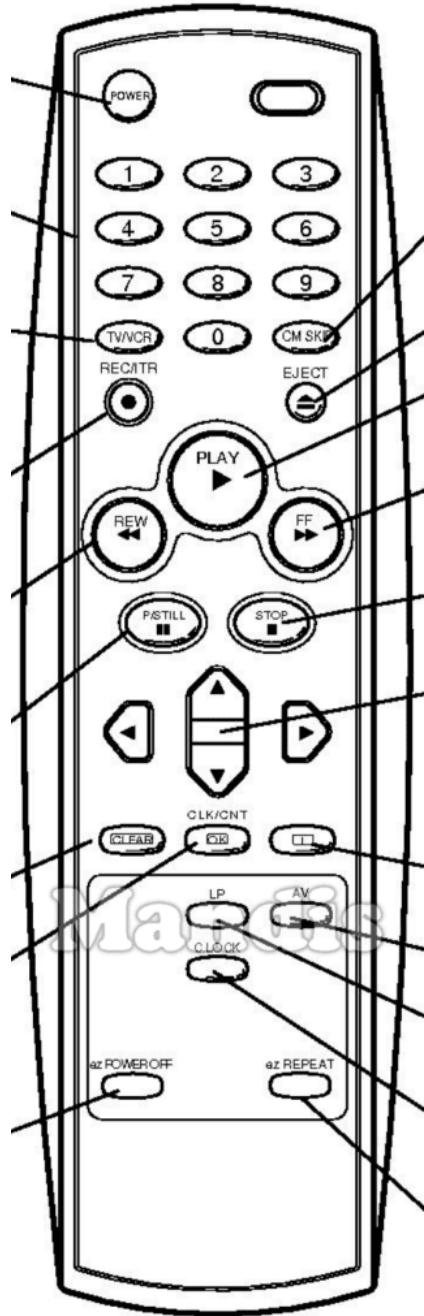

**Originalfernbedienung Ersatzfernbedienung**

On/Off		Power
Audio Out		Mute / Dimmer
Play		Play / Slow
Pause		Pause / Step / Freeze
Stop		Stop / Hold
Record		Rec / Rec Mode
Rewind		<< / Tune-
F.Forward		>> / Tune+
Prev.		I<< / Preset-
Next		>>I / Preset+
F.Adv		Sound / Title
Audio		Audio / Lang I/II
Case Tape		Eject / Surround
Mon/TV		Picture / Format
Sp/Lp/Speed		Zoom / Size
Timer/Sleep		Sleep / Timer
Progr/C/CH		TV/Radio /

**Originalfernbedienung Ersatzfernbedienung**

Auto/Track		D.Menu / Top
T.Set/Clock		Setup / OPT /
Video/Go-To		Text / Goto
Input Source		AV / Input / RDS
Menu		Menu / Home
Menu Up		Up
Menu Left		Left
OK Enter		OK
Menu Right		Right
Exit		Exit / Cancel / Clear
Menu Down		Down
Slow/Dpss+		Vol+
VCR/TV		Smart / List
Tracking+		CH+ / Page+
Slow/Dpss-		Vol-
Display		Display / Media
Tracking-		CH- / Page-

**Originalfernbedienung Ersatzfernbedienung**

On/Off		Power
Audio Out		Mute / Dimmer
Play		Play / Slow
Pause		Pause / Step / Freeze
Stop		Stop / Hold
Record		Rec / Rec Mode
Rewind		<< / Tune-
F.Forward		>> / Tune+
Prev.		I<< / Preset-
Next		>>I / Preset+
Audio Dub		Sound / Title
Audio		Audio / Lang I/II
Rec/Mode		Subtitle / EQ
Eject/Reverse		Eject / Surround
Mon/TV		Picture / Format
Sp/Lp/Speed		Zoom / Size
Timer/Record		Sleep / Timer

**Originalfernbedienung Ersatzfernbedienung**

Progr/C/CH		TV/Radio /
Auto/Track		D.Menu / Top
T.Set/Clock		Setup / OPT /
Video/Go-To		Text / Goto
Input Source		AV / Input / RDS
Menu		Menu / Home
Menu Up		Up
Show View		Info / Angle
Menu Left		Left
OK Enter		OK
Menu Right		Right
Exit		Exit / Cancel / Clear
Menu Down		Down
F.Adv		Back / Return
Slow/Dpss+		Vol+
VCR/TV		Smart / List
Chan+		CH+ / Page+