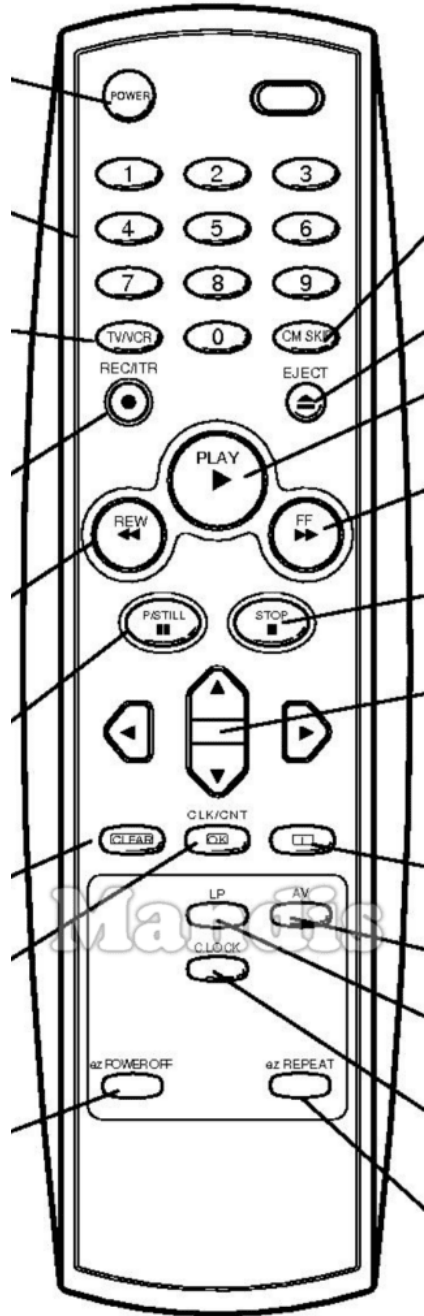

Originalfernbedienung Ersatzfernbedienung

	<< REW		I<< / Preset-
	>> F FWD		>> / Tune+
	>> F FWD		>>I / Preset+
	Pause/Still		Pause / Step / Freeze
	Stop		Stop / Hold
	Left		Left
	Up		Up
	Right		Right
	Down		Down
	Clear		Exit / Cancel / Clear
	OK / CLK / CNT		OK
	i		Info / Angle
	LP		Text / Goto
	AV		AV / Input / RDS
	C.Lock		TV/Radio /

**Originalfernbedienung Ersatzfernbedienung**

On/Off		Power
Audio Out		Mute / Dimmer
Play		Play / Slow
Pause		Pause / Step / Freeze
Stop		Stop / Hold
Record		Rec / Rec Mode
Rewind		<< / Tune-
F.Forward		>> / Tune+
Prev.		I<< / Preset-
Next		>>I / Preset+
F.Adv		Sound / Title
Audio		Audio / Lang I/II
Case Tape		Eject / Surround
Mon/TV		Picture / Format
Sp/Lp/Speed		Zoom / Size
Timer/Sleep		Sleep / Timer
Progr/C/CH		TV/Radio /

**Originalfernbedienung Ersatzfernbedienung**

Auto/Track		D.Menu / Top
T.Set/Clock		Setup / OPT /
Video/Go-To		Text / Goto
Input Source		AV / Input / RDS
Menu		Menu / Home
Menu Up		Up
Menu Left		Left
OK Enter		OK
Menu Right		Right
Exit		Exit / Cancel / Clear
Menu Down		Down
Slow/Dpss+		Vol+
VCR/TV		Smart / List
Tracking+		CH+ / Page+
Slow/Dpss-		Vol-
Display		Display / Media
Tracking-		CH- / Page-

**Originalfernbedienung Ersatzfernbedienung**

On/Off		Power
Audio Out		Mute / Dimmer
Play		Play / Slow
Pause		Pause / Step / Freeze
Stop		Stop / Hold
Record		Rec / Rec Mode
Rewind		<< / Tune-
F.Forward		>> / Tune+
Prev.		I<< / Preset-
Next		>>I / Preset+
Audio Dub		Sound / Title
Audio		Audio / Lang I/II
Rec/Mode		Subtitle / EQ
Eject/Reverse		Eject / Surround
Mon/TV		Picture / Format
Sp/Lp/Speed		Zoom / Size
Timer/Record		Sleep / Timer