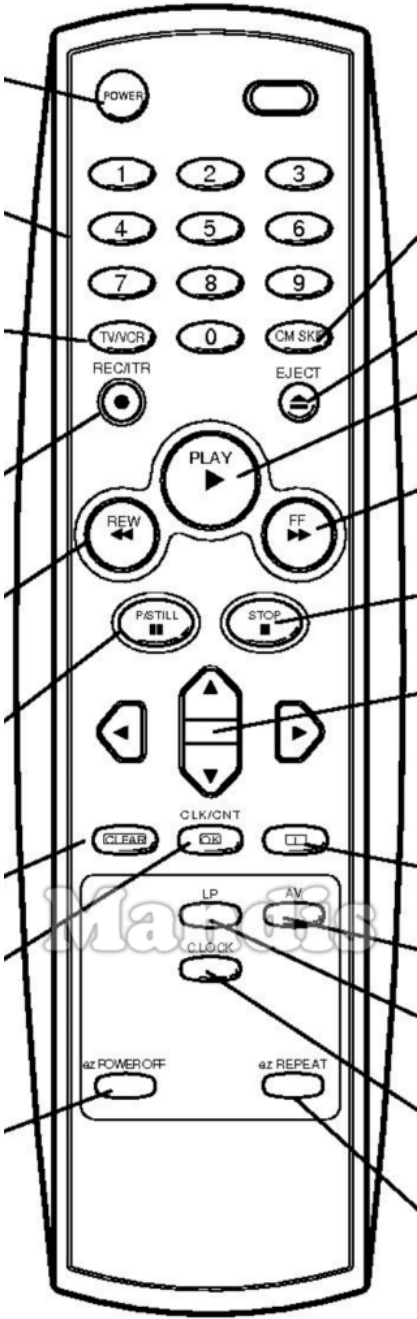

Originalfernbedienung Ersatzfernbedienung

	Power		Power
	1		1
	2		2
	3		3
	4		4
	5		5
	6		6
	7		7
	8		8
	9		9
	TV/VCR		Smart / List
	0		0
	CM-Skip		Display / Media
	REC / ITR		Rec / Rec Mode
	Eject		Eject / Surround
	Play		Play / Slow
	<< REW		<< / Tune-

Originalfernbedienung Ersatzfernbedienung

	<< REW		I<< / Preset-
	>> F FWD		>> / Tune+
	>> F FWD		>>I / Preset+
	Pause/Still		Pause / Step / Freeze
	Stop		Stop / Hold
	Left		Left
	Up		Up
	Right		Right
	Down		Down
	Clear		Exit / Cancel / Clear
	OK / CLK / CNT		OK
	i		Info / Angle
	LP		Text / Goto
	AV		AV / Input / RDS
	C.Lock		TV/Radio /

Originalfernbedienung Ersatzfernbedienung

On/Off		Power
Audio Out		Mute / Dimmer
Play		Play / Slow
Pause		Pause / Step / Freeze
Stop		Stop / Hold
Record		Rec / Rec Mode
Rewind		<< / Tune-
F.Forward		>> / Tune+
Prev.		I<< / Preset-
Next		>>I / Preset+
F.Adv		Sound / Title
Audio		Audio / Lang I/II
Case Tape		Eject / Surround
Mon/TV		Picture / Format
Sp/Lp/Speed		Zoom / Size
Timer/Sleep		Sleep / Timer
Progr/C/CH		TV/Radio /

Originalfernbedienung Ersatzfernbedienung

Auto/Track		D.Menu / Top
T.Set/Clock		Setup / OPT /
Video/Go-To		Text / Goto
Input Source		AV / Input / RDS
Menu		Menu / Home
Menu Up		Up
Menu Left		Left
OK Enter		OK
Menu Right		Right
Exit		Exit / Cancel / Clear
Menu Down		Down
Slow/Dpss+		Vol+
VCR/TV		Smart / List
Tracking+		CH+ / Page+
Slow/Dpss-		Vol-
Display		Display / Media
Tracking-		CH- / Page-