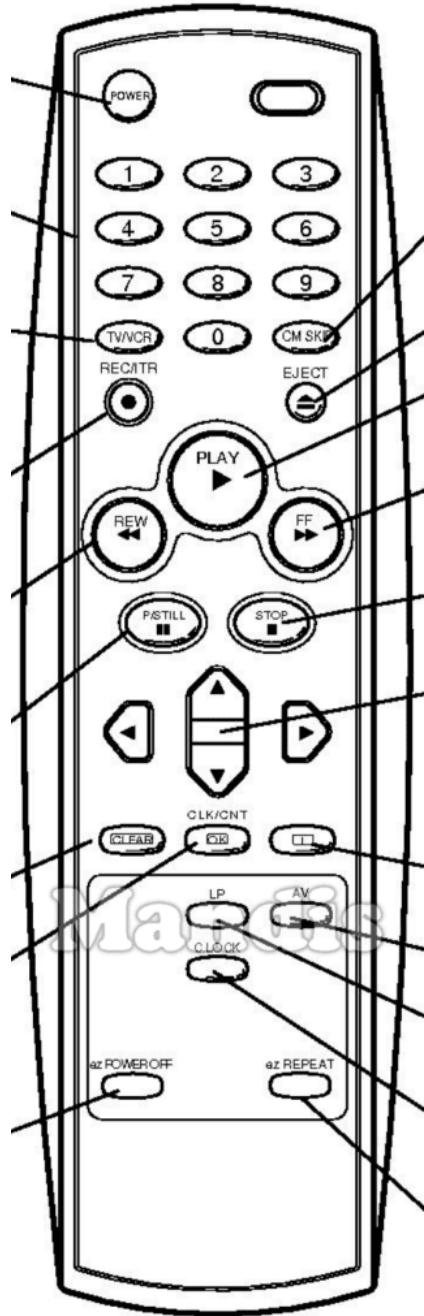

Originalfernbedienung Ersatzfernbedienung

Auto/Track		D.Menu / Top
T.Set/Clock		Setup / OPT /
Video/Go-To		Text / Goto
Input Source		AV / Input / RDS
Menu		Menu / Home
Menu Up		Up
Menu Left		Left
OK Enter		OK
Menu Right		Right
Exit		Exit / Cancel / Clear
Menu Down		Down
Slow/Dpss+		Vol+
VCR/TV		Smart / List
Tracking+		CH+ / Page+
Slow/Dpss-		Vol-
Display		Display / Media
Tracking-		CH- / Page-

Originalfernbedienung Ersatzfernbedienung

1		1
2		2
3		3
4		4
5		5
6		6
7		7
8		8
9		9
-/--		Guide / EPG / -/--
0		0
Ch.Memo		Fav / Marker / PC
Repeat		Green / APP / Repeat
Slow Down		Shift + Play /
Clear 00:00		Shift + Exit / Cancel / Clear
Index Pict+		Shift + CH+ /
Index Pict-		Shift + CH- /

Originalfernbedienung Ersatzfernbedienung

Originalfernbedienung Ersatzfernbedienung

On/Off		Power
Audio Out		Mute / Dimmer
Play		Play / Slow
Pause		Pause / Step / Freeze
Stop		Stop / Hold
Record		Rec / Rec Mode
Rewind		<< / Tune-
F.Forward		>> / Tune+
Prev.		I<< / Preset-
Next		>>I / Preset+
Audio Dub		Sound / Title
Audio		Audio / Lang I/II
Rec/Mode		Subtitle / EQ
Eject/Reverse		Eject / Surround
Mon/TV		Picture / Format
Sp/Lp/Speed		Zoom / Size
Timer/Record		Sleep / Timer

Originalfernbedienung Ersatzfernbedienung

Progr/C/CH		TV/Radio /
Auto/Track		D.Menu / Top
T.Set/Clock		Setup / OPT /
Video/Go-To		Text / Goto
Input Source		AV / Input / RDS
Menu		Menu / Home
Menu Up		Up
Show View		Info / Angle
Menu Left		Left
OK Enter		OK
Menu Right		Right
Exit		Exit / Cancel / Clear
Menu Down		Down
F.Adv		Back / Return
Slow/Dpss+		Vol+
VCR/TV		Smart / List
Chan+		CH+ / Page+