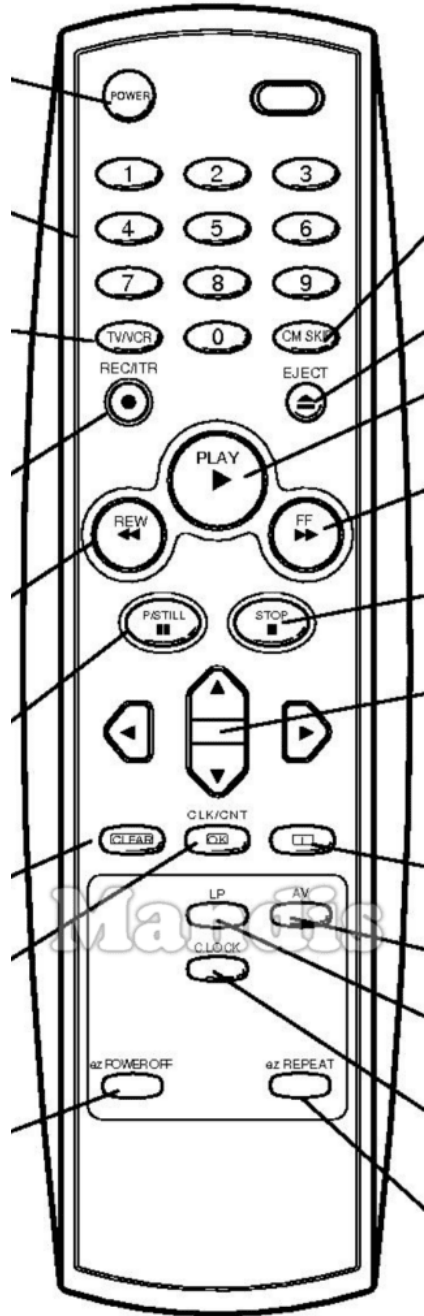

Originalfernbedienung Ersatzfernbedienung

On/Off		Power
Audio Out		Mute / Dimmer
Play		Play / Slow
Pause		Pause / Step / Freeze
Stop		Stop / Hold
Record		Rec / Rec Mode
Rewind		<< / Tune-
F.Forward		>> / Tune+
Prev.		I<< / Preset-
Next		>>I / Preset+
F.Adv		Sound / Title
Audio		Audio / Lang I/II
Case Tape		Eject / Surround
Mon/TV		Picture / Format
Sp/Lp/Speed		Zoom / Size
Timer/Sleep		Sleep / Timer
Progr/C/CH		TV/Radio /

Originalfernbedienung Ersatzfernbedienung

Auto/Track		D.Menu / Top
T.Set/Clock		Setup / OPT /
Video/Go-To		Text / Goto
Input Source		AV / Input / RDS
Menu		Menu / Home
Menu Up		Up
Menu Left		Left
OK Enter		OK
Menu Right		Right
Exit		Exit / Cancel / Clear
Menu Down		Down
Slow/Dpss+		Vol+
VCR/TV		Smart / List
Tracking+		CH+ / Page+
Slow/Dpss-		Vol-
Display		Display / Media
Tracking-		CH- / Page-

Originalfernbedienung Ersatzfernbedienung

1		1
2		2
3		3
4		4
5		5
6		6
7		7
8		8
9		9
-/--		Guide / EPG / -/--
0		0
Ch.Memo		Fav / Marker / PC
Repeat		Green / APP / Repeat
Slow Down		Shift + Play /
Clear 00:00		Shift + Exit / Cancel / Clear
Index Pict+		Shift + CH+ /
Index Pict-		Shift + CH- /

Originalfernbedienung Ersatzfernbedienung

Originalfernbedienung Ersatzfernbedienung

On/Off		Power
Audio Out		Mute / Dimmer
Play		Play / Slow
Pause		Pause / Step / Freeze
Stop		Stop / Hold
Record		Rec / Rec Mode
Rewind		<< / Tune-
F.Forward		>> / Tune+
Prev.		I<< / Preset-
Next		>>I / Preset+
Audio Dub		Sound / Title
Audio		Audio / Lang I/II
Rec/Mode		Subtitle / EQ
Eject/Reverse		Eject / Surround
Mon/TV		Picture / Format
Sp/Lp/Speed		Zoom / Size
Timer/Record		Sleep / Timer