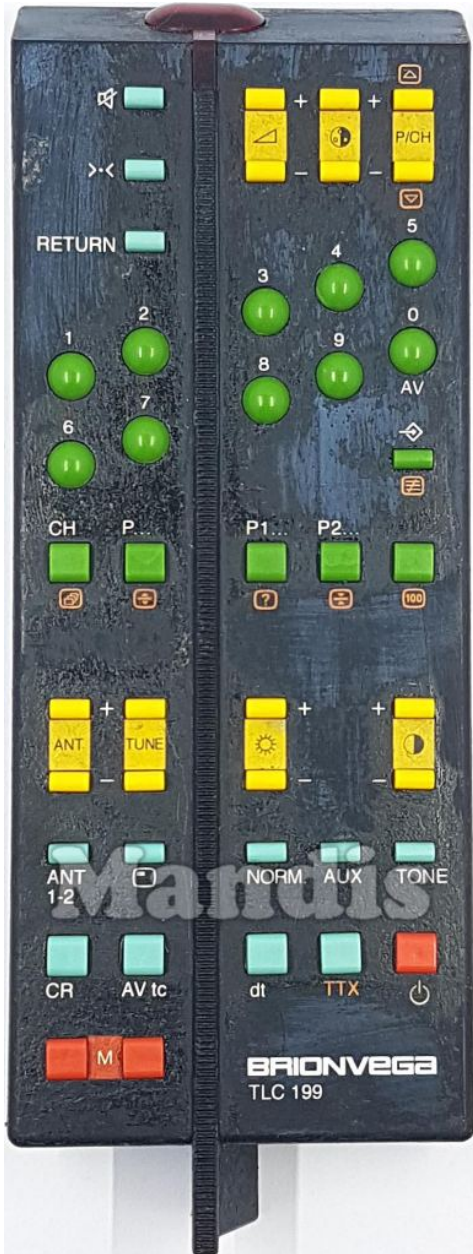

Originalfernbedienung Ersatzfernbedienung

	Mute		Mute / Dimmer
	Vol+		Vol+
	Color+		Right
	C/PH+		CH+ / Page+
	><		Fav / Marker / PC
	Vol-		Vol-
	Color-		Left
	C/PH-		CH- / Page-
	Return		Back / Return
	4		4
	5		5
	2		2
	3		3
	0/AV		0
	1		1
	8		8
	9		9

Originalfernbedienung Ersatzfernbedienung

	6		6
	7		7
	Input/[=]		AV / Input / RDS
	CH/[]		Zoom / Size
	P/[]		TV/Radio /
	P1/[?]		Audio / Lang I/II
	P2/[+]		Subtitle / EQ
	100		Guide / EPG / -/-
	Ant+		>> / Tune+
	Tune+		Shift + >> /
	*+		Up
	Contrast+		>> / Preset+
	Ant-		<< / Tune-
	Tune-		Shift + << /
	*-		Down
	Contrast-		<< / Preset-
	Ant 1-2		Red / Netflix / Search

Originalfernbedienung Ersatzfernbedienung

	Mute		Mute / Dimmer
	Vol+		Vol+
	Color+		Right
	P/CH+		CH+ / Page+
	><		Fav / Marker / PC
	Vol-		Vol-
	Color-		Left
	P/CH-		CH- / Page-
	Return		Back / Return
	4		4
	5		5
	2		2
	3		3
	0/AV		0
	1		1
	8		8
	9		9