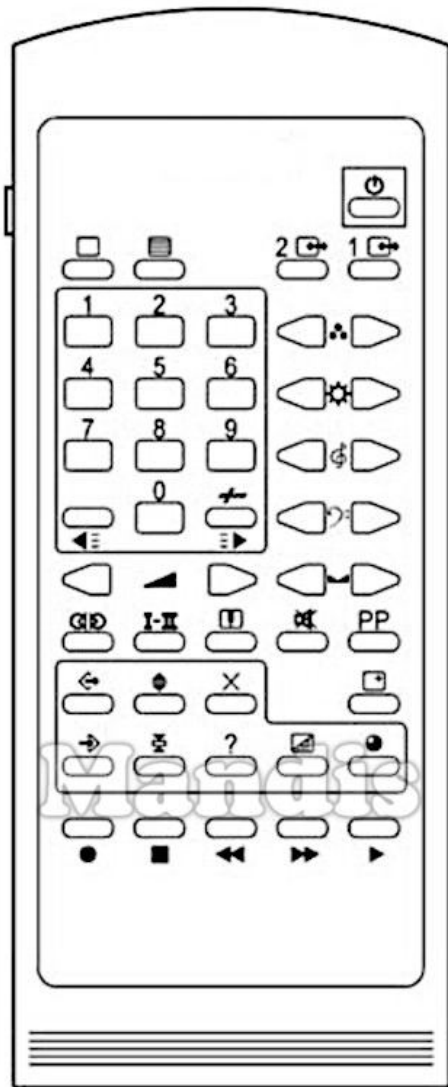

Originalfernbedienung Ersatzfernbedienung

	Power		Power
	TV		Smart / List
	Text		Text / Goto
	Source 2		Shift + AV / Input / RDS
	Source 1		AV / Input / RDS
	1		1
	2		2
	3		3
	Contrast-		I<< / Preset-
	Contrast+		>>I / Preset+
	4		4
	5		5
	6		6
	Brightness-		Down
	Brightness+		Up
	7		7
	8		8

Originalfernbedienung Ersatzfernbedienung

	9		9
	Sol-		<< / Tune-
	Sol+		>> / Tune+
	=>		Shift + CH- /
	0		0
	-/-- / =>		Shift + CH+ /
	-/-- / =>		Guide / EPG / -/--
	Fa-		Left
	Fa+		Right
	Vol-		Vol-
	Vol+		Vol+
	><-		CH- / Page-
	><+		CH+ / Page+
	OO		Sound / Title
	I-II		Audio / Lang I/II
	[]		Zoom / Size
	Mute		Mute / Dimmer

Originalfernbedienung Ersatzfernbedienung

	PP		Back / Return
	Exit		Exit / Cancel / Clear
	Size		Shift + Zoom /
	Cancel		Shift + Exit / Cancel / Clear
	[+]		Info / Angle
	Enter		OK
	Hold		Stop / Hold
	Reveal		TV/Radio /
	Mix		Shift + Text /
	Subcode		Subtitle / EQ