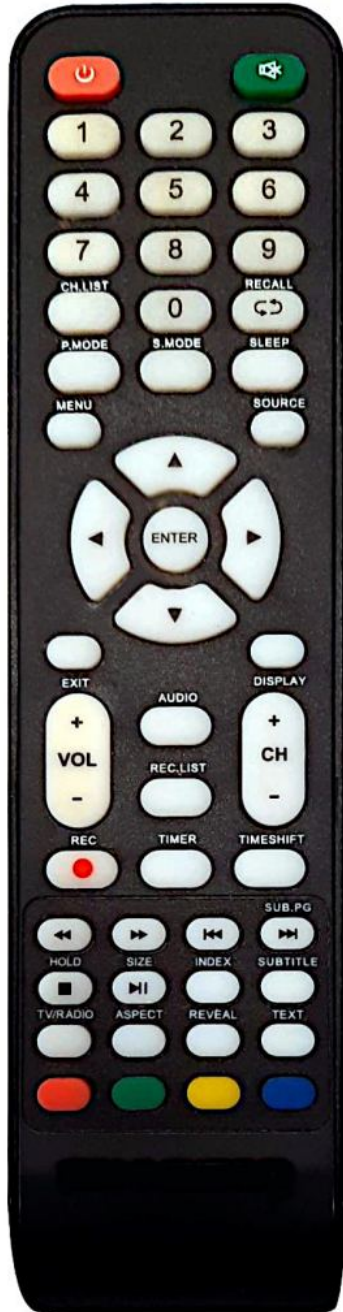

**Originalfernbedienung    Ersatzfernbedienung**

	Power		Power
	Mute		Mute / Dimmer
	1		1
	2		2
	3		3
	4		4
	5		5
	6		6
	7		7
	8		8
	9		9
	0		0
	CH.List		Smart / List
	Recall		Back / Return
	P.Mode		Picture / Format
	S.Mode		Sound / Title
	Sleep		Sleep / Timer

**Originalfernbedienung    Ersatzfernbedienung**

	Menu		Menu / Home
	Source		AV / Input / RDS
	Exit		Exit / Cancel / Clear
	Display		Display / Media
	Up		Up
	Down		Down
	Right		Right
	Left		Left
	Enter		OK
	Vol+		Vol+
	Vol-		Vol-
	Audio		Audio / Lang I/II
	Rec List		Guide / EPG / -/-
	CH+		CH+ / Page+
	CH-		CH- / Page-
	Rec		Rec / Rec Mode
	Timer		Shift + Sleep / Timer

Originalfernbedienung Ersatzfernbedienung

	Timeshift		D.Menu / Top
	<<		<< / Tune-
	>>		>> / Tune+
	I<<		I<< / Preset-
	>>I/Sub.Pg		>>I / Preset+
	Stop/Hold		Stop / Hold
	Pause/size		Pause / Step / Freeze
	Play		Play / Slow
	Index		Fav / Marker / PC
	Subtitle		Subtitle / EQ
	Tv/Radio		TV/Radio /
	Aspect		Zoom / Size
	Reveal		Info / Angle
	Text		Text / Goto
	Red		Red / Netflix / Search
	Green		Green / APP / Repeat
	Yellow		Yellow / YouTube / Repeat

Originalfernbedienung Ersatzfernbedienung

	Blue		Blue / Prime Video / Random