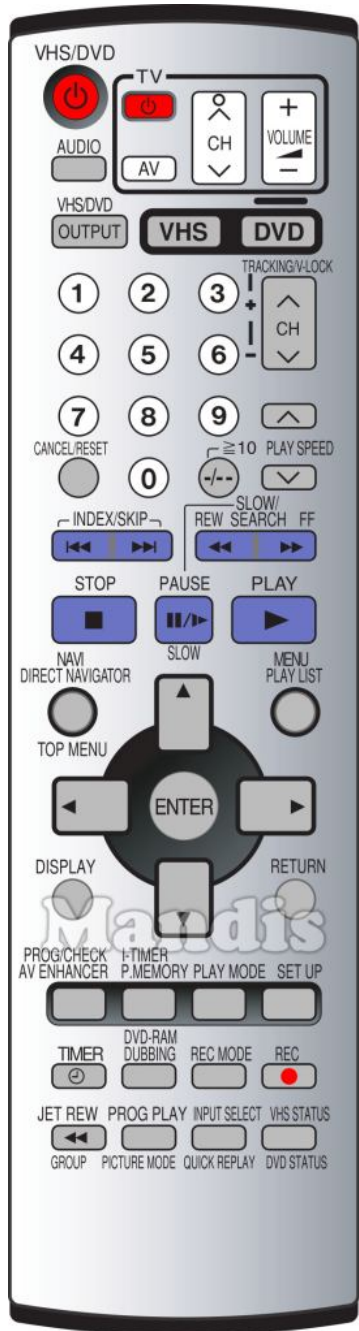

**Originalfernbedienung Ersatzfernbedienung**

	Picture Mode		Picture / Format
	DVD Status		Info / Angle
	Dubbing		Yellow / YouTube / Repeat
	VHS/DVD		Smart / List
	Quick Replay		Red / Netflix / Search
	Group		Zoom / Size
	P.Memory		Fav / Marker / PC
	Return		Back / Return
	AV Enhancer		AV / Input / RDS
	Direct Navigator / Top Menu		D.Menu / Top
	Play List / Menu		Menu / Home
	Play Mode		Shift + Play / Slow
	REW / << Slow/Search		<< / Tune-
	FF / Slow/Search		>> / Tune+
	VHS/DVD Power		Power
	Pause / Slow		Pause / Step / Freeze
	CH- / Tracking/V-Lock-		CH- / Page-

**Originalfernbedienung Ersatzfernbedienung**

	CH+ / Tracking/V-Lock+		CH+ / Page+
	Cancel / Reset		Exit / Cancel / Clear
	-/-- / >=10		Guide / EPG / -/--
	Play		Play / Slow
	Up		Up
	Left		Left
	Enter		OK
	Right		Right
	Down		Down
	Display		Display / Media
	Setup		Setup / OPT /
	Timer		Sleep / Timer
	0		0
	Audio		Audio / Lang I/II
	1		1
	2		2
	3		3

Originalfernbedienung Ersatzfernbedienung

4	4	VIDEO 4	4
5	5	TAPE 5	5
6	6	TUNER 6	6
7	7	AUX - HDD 7	7
8	8	USB 8	8
9	9	BLUETOOTH 9	9
INDEX/SKIP	I<< Skip	PRESET-	I<< / Preset-
SKIP	Skip >>I	PRESET+	>>I / Preset+
STOP	Stop	HOLD	Stop / Hold

Originalfernbedienung Ersatzfernbedienung

**Originalfernbedienung Ersatzfernbedienung**

	Prog Play		Shift + Play /
	I-Timer		Shift + Sleep / Timer
	Cancel / Reset		Exit / Cancel / Clear
	VHS/DVD		Smart / List
	Display		Display / Media
	VCR Status		Info / Angle
	Dubbing		Yellow / YouTube / Repeat
	Jet Rew		Shift + << /
	Pause / Slow		Pause / Step / Freeze
	CH+ / Tracking/V-Lock+		CH+ / Page+
	CH- / Tracking/V-Lock-		CH- / Page-
	VHS/DVD Power		Power
	-/-- / >=10		Guide / EPG / -/--
	Return		Back / Return
	Prog/Check		TV/Radio /
	I<< Index		I<< / Preset-
	Index >> I		>> I / Preset+