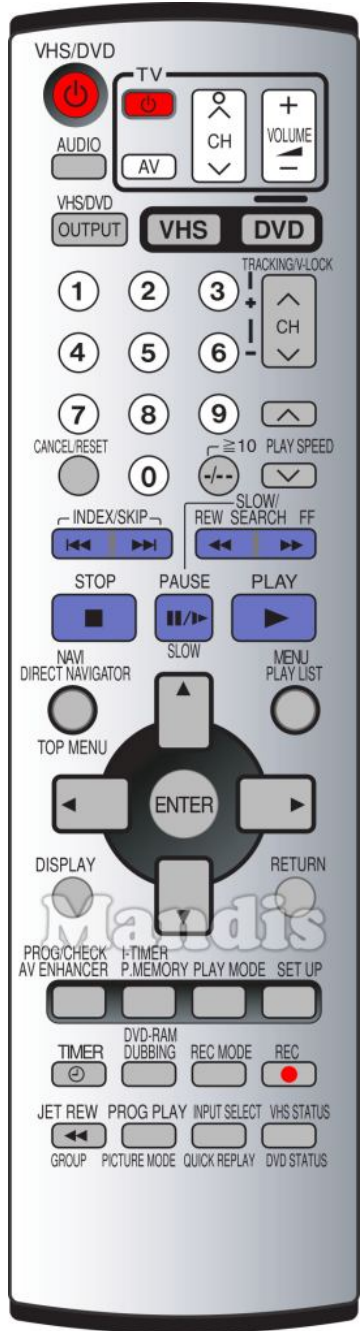

**Originalfernbedienung Ersatzfernbedienung**

	Picture Mode		Picture / Format
	DVD Status		Info / Angle
	Dubbing		Yellow / YouTube / Repeat
	VHS/DVD		Smart / List
	Quick Replay		Red / Netflix / Search
	Group		Zoom / Size
	P.Memory		Fav / Marker / PC
	Return		Back / Return
	AV Enhancer		AV / Input / RDS
	Direct Navigator / Top Menu		D.Menu / Top
	Play List / Menu		Menu / Home
	Play Mode		Shift + Play / Slow
	REW / << Slow/Search		<< / Tune-
	FF / Slow/Search		>> / Tune+
	VHS/DVD Power		Power
	Pause / Slow		Pause / Step / Freeze
	CH- / Tracking/V-Lock-		CH- / Page-

**Originalfernbedienung Ersatzfernbedienung**

	CH+ / Tracking/V-Lock+		CH+ / Page+
	Cancel / Reset		Exit / Cancel / Clear
	-/-- / >=10		Guide / EPG / -/--
	Play		Play / Slow
	Up		Up
	Left		Left
	Enter		OK
	Right		Right
	Down		Down
	Display		Display / Media
	Setup		Setup / OPT /
	Timer		Sleep / Timer
	0		0
	Audio		Audio / Lang I/II
	1		1
	2		2
	3		3

Originalfernbedienung Ersatzfernbedienung

4	4	VIDEO 4	4
5	5	TAPE 5	5
6	6	TUNER 6	6
7	7	AUX - HDD 7	7
8	8	USB 8	8
9	9	BLUETOOTH 9	9
INDEX/SKIP	I<< Skip	PRESET-	I<< / Preset-
SKIP	Skip >>I	PRESET+	>>I / Preset+
STOP	Stop	HOLD	Stop / Hold

Originalfernbedienung Ersatzfernbedienung

**Originalfernbedienung Ersatzfernbedienung**

	Prog Play		Shift + Play /
	I-Timer		Shift + Sleep / Timer
	Cancel / Reset		Exit / Cancel / Clear
	VHS/DVD		Smart / List
	Display		Display / Media
	VCR Status		Info / Angle
	Dubbing		Yellow / YouTube / Repeat
	Jet Rew		Shift + << /
	Pause / Slow		Pause / Step / Freeze
	CH+ / Tracking/V-Lock+		CH+ / Page+
	CH- / Tracking/V-Lock-		CH- / Page-
	VHS/DVD Power		Power
	-/-- / >=10		Guide / EPG / -/--
	Return		Back / Return
	Prog/Check		TV/Radio /
	I<< Index		I<< / Preset-
	Index >> I		>> I / Preset+