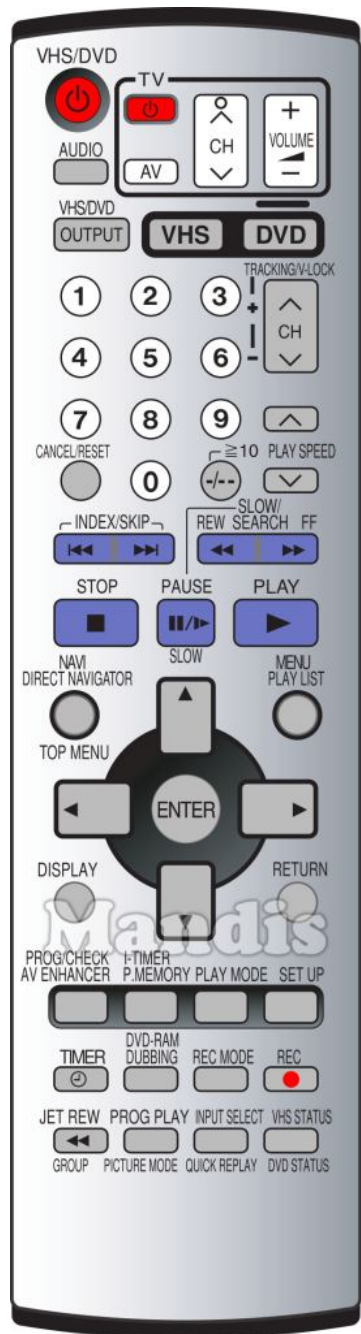

**Originalfernbedienung Ersatzfernbedienung**

	Picture Mode		Picture / Format
	DVD Status		Info / Angle
	Dubbing		Yellow / YouTube / Repeat
	VHS/DVD		Smart / List
	Quick Replay		Red / Netflix / Search
	Group		Zoom / Size
	P.Memory		Fav / Marker / PC
	Return		Back / Return
	AV Enhancer		AV / Input / RDS
	Direct Navigator / Top Menu		D.Menu / Top
	Play List / Menu		Menu / Home
	Play Mode		Shift + Play / Slow
	REW / << Slow/Search		<< / Tune-
	FF / Slow/Search		>> / Tune+
	VHS/DVD Power		Power
	Pause / Slow		Pause / Step / Freeze
	CH- / Tracking/V-Lock-		CH- / Page-

Originalfernbedienung Ersatzfernbedienung

4	4	VIDEO 4	4
5	5	TAPE 5	5
6	6	TUNER 6	6
7	7	AUX - HDD 7	7
8	8	USB 8	8
9	9	BLUETOOTH 9	9
INDEX/SKIP	I<< Skip	PRESET-	I<< / Preset-
SKIP	Skip >>I	PRESET+	>>I / Preset+
STOP	Stop	HOLD	Stop / Hold

Originalfernbedienung Ersatzfernbedienung

**Originalfernbedienung Ersatzfernbedienung**

	Prog Play		Shift + Play /
	I-Timer		Shift + Sleep / Timer
	Cancel / Reset		Exit / Cancel / Clear
	VHS/DVD		Smart / List
	Display		Display / Media
	VCR Status		Info / Angle
	Dubbing		Yellow / YouTube / Repeat
	Jet Rew		Shift + << /
	Pause / Slow		Pause / Step / Freeze
	CH+ / Tracking/V-Lock+		CH+ / Page+
	CH- / Tracking/V-Lock-		CH- / Page-
	VHS/DVD Power		Power
	-/-- / >=10		Guide / EPG / -/--
	Return		Back / Return
	Prog/Check		TV/Radio /
	I<< Index		I<< / Preset-
	Index >> I		>> I / Preset+

**Originalfernbedienung Ersatzfernbedienung**

	FF		>> / Tune+
	Play		Play / Slow
	Menu		Menu / Home
	Up		Up
	Left		Left
	Enter		OK
	Right		Right
	Down		Down
	Stop		Stop / Hold
	Rec Mode		Shift + Rec / Rec Mode
	Timer		Sleep / Timer
	Rec		Rec / Rec Mode
	0		0
	Audio		Audio / Lang I/II
	1		1
	2		2
	3		3