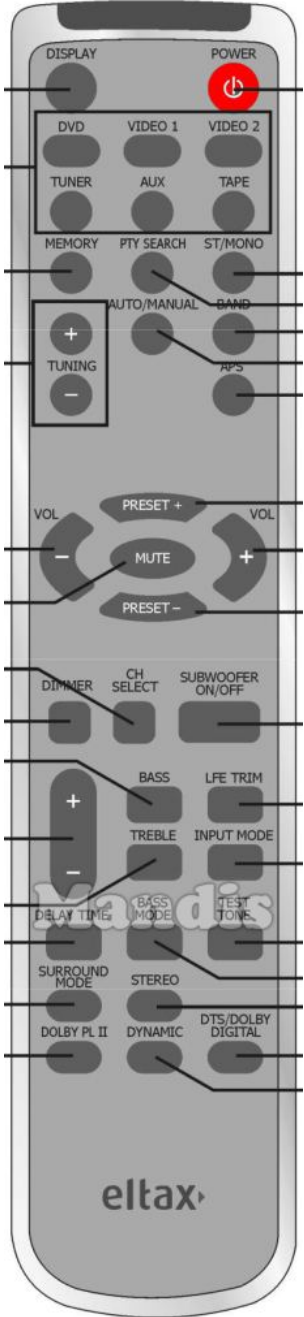

Originalfernbedienung Ersatzfernbedienung

	Display		Info
	POWER		Power
	INPUT DVD		1
	INPUT VIDEO 1		2
	INPUT VIDEO 2		3
	INPUT TUNER		4
	INPUT AUX		5
	INPUT TAPE		6
	MEMORY		Pre Ch
	PTY SEARCH		Options
	ST/Mono		Dual
	TUNING+		Ch +
	Auto Manual		Sleep
	BAND		Smart
	TUNING-		Ch -
	PRESET+		Up
	VOL+		Vol +

Originalfernbedienung Ersatzfernbedienung

	VOL-		Vol -
	MUTE		Mute
	MUTE		Ok
	PRESET-		Down
	CH SELECT		TV/R
	SUBWOOFER		Media
	VOL+		Right
	BASS		Exit
	LFE TRIM		Format
	VOL-		Left
	TREBLE		Menu
	Input Mode		AV
	DELAY TIME		3D
	TEST TONE		Text
	SURROUND		D. Menu
	STEREO		List
	DOLBY PL II		Yellow