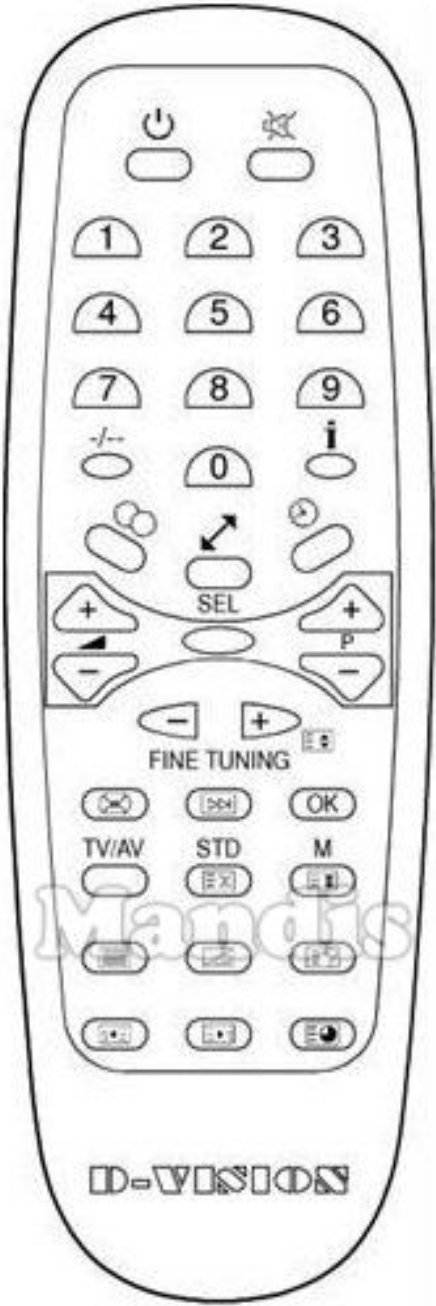

Originalfernbedienung Ersatzfernbedienung

	Power		Power
	Mute		Mute
	1		1
	2		2
	3		3
	4		4
	5		5
	6		6
	7		7
	8		8
	9		9
	0		0
	-/--		Guide
	i		Info
	OO		Dual
	□		Format
	⊖ Sleep		3D

Originalfernbedienung Ersatzfernbedienung

	Vol+		Vol +
	Vol-		Vol -
	P+		Ch +
	P-		Ch -
	(X)		Exit
	>>I		>>I
	OK		Ok
	SEL		Menu
	Fine Tuing+		Right
	Fine Tuing-		Left
	TV/AV		AV
	STD / [≡X]		Smart
	M		Media
	Text		Text
	[/≡]		D. Menu
	Reveal		TV/R
	[1<≡]		<<