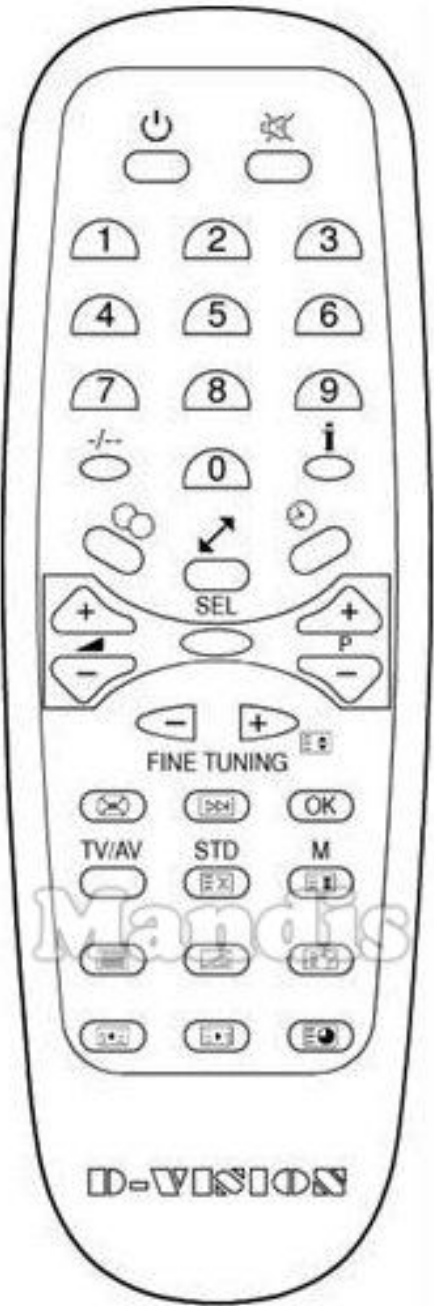

Originalfernbedienung Ersatzfernbedienung

	Power		Power
	Mute		Mute
	1		1
	2		2
	3		3
	4		4
	5		5
	6		6
	7		7
	8		8
	9		9
	0		0
	-/--		Guide
	i		Info
	OO		Dual
	□		Format
	⊖ Sleep		3D

Originalfernbedienung Ersatzfernbedienung

	Vol+		Vol +
	Vol-		Vol -
	P+		Ch +
	P-		Ch -
	(X)		Exit
	>>I		>>I
	OK		Ok
	SEL		Menu
	Fine Tuing+		Right
	Fine Tuing-		Left
	TV/AV		AV
	STD / [≡X]		Smart
	M		Media
	Text		Text
	[/≡]		D. Menu
	Reveal		TV/R
	[1<≡]		<<