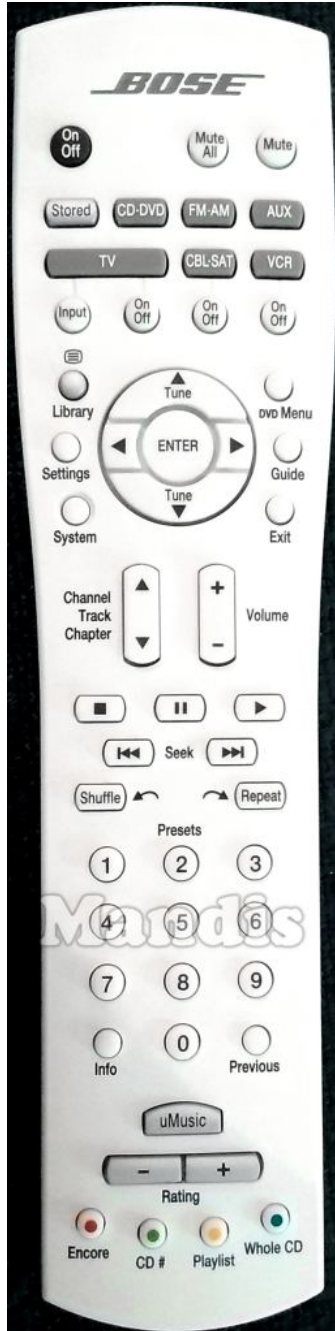

Originalfernbedienung Ersatzfernbedienung

	On / Off		Power
	Mute All		Shift + Mute / Dimmer
	Mute		Mute / Dimmer
	Stored		Smart / List
	CD - DVD		Shift + 2
	FM - AM		Shift + TV/Radio / Program
	AUX		Shift + 7
	TV		TV/Radio /
	CBL - SAT		Eject / Surround
	VCR		Shift + 4
	Library		Shift + Display / Media
	Up / Tune +		Up
	DVD Menu		D.Menu / Top
	Settings		Setup / OPT /
	Left		Left
	Enter		OK
	Right		Right

Originalfernbedienung Ersatzfernbedienung

	Guide		Guide / EPG / -/--
	System		Text / Goto
	Down / Tune -		Down
	Exit		Exit / Cancel / Clear
	Track/Chap./CH +		CH+ / Page+
	Volume +		Vol+
	Track/Chap./CH -		CH- / Page-
	Volume -		Vol-
	Stop		Stop / Hold
	Pause		Pause / Step / Freeze
	Play		Play / Slow
	I<< Seek		I<< / Preset-
	>>I Seek		>>I / Preset+
	Shuffle		Blue / Prime Video / Random
	Repeat		Green / APP / Repeat
	1		1
	2		2

Originalfernbedienung		Ersatzfernbedienung		Originalfernbedienung		Ersatzfernbedienung	
3	3	CD - STB	3				
4	4	VIDEO	4				
5	5	TAPE	5				
6	6	TUNER	6				
7	7	AUX - HDD	7				
8	8	USB	8				
9	9	BLUETOOTH	9				
Info	Info	ANGLE	Info / Angle				
0	0	HDMI - SAT	0				
Previous	Previous	RETURN	Back / Return				
uMusic	uMusic	SHIFT + LIST	Smart / List				
Rating-	Rating-	SHIFT + [Down Arrow]	Shift + Down				
Rating+	Rating+	SHIFT + [Up Arrow]	Shift + Up				
Encore	Encore	HOME	Menu / Home				
CD #	CD #	PC FAV MARKER	Fav / Marker / PC				
Playlist	Playlist	MEDIA	Display / Media				
Whole CD	Whole CD	SHIFT + CD - STB	Shift + 3				