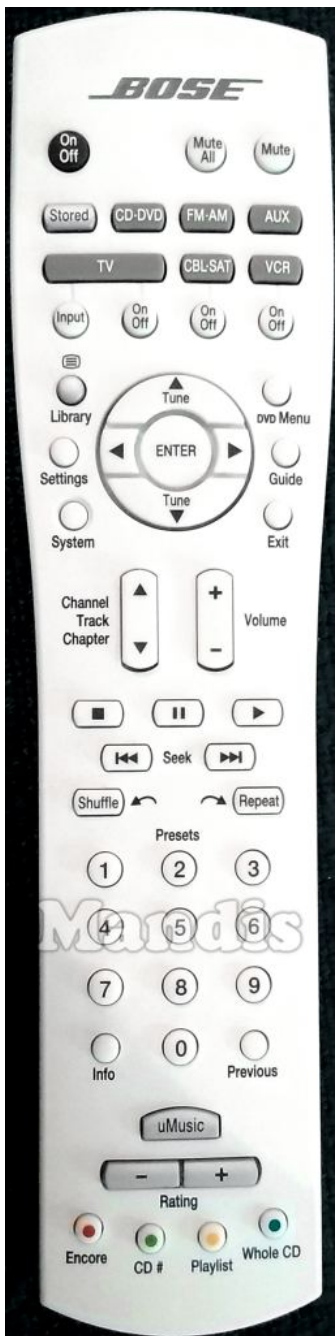

Originalfernbedienung Ersatzfernbedienung

	On / Off		Power
	Mute All		Shift + Mute / Dimmer
	Mute		Mute / Dimmer
	Stored		Smart / List
	CD - DVD		Shift + 2
	FM - AM		Shift + TV/Radio / Program
	AUX		Shift + 7
	TV		TV/Radio /
	CBL - SAT		Eject / Surround
	VCR		Shift + 4
	Library		Shift + Display / Media
	Up / Tune +		Up
	DVD Menu		D.Menu / Top
	Settings		Setup / OPT /
	Left		Left
	Enter		OK
	Right		Right

Originalfernbedienung Ersatzfernbedienung

	Guide		Guide / EPG / -/--
	System		Text / Goto
	Down / Tune -		Down
	Exit		Exit / Cancel / Clear
	Track/Chap./CH +		CH+ / Page+
	Volume +		Vol+
	Track/Chap./CH -		CH- / Page-
	Volume -		Vol-
	Stop		Stop / Hold
	Pause		Pause / Step / Freeze
	Play		Play / Slow
	I<< Seek		I<< / Preset-
	>>I Seek		>>I / Preset+
	Shuffle		Blue / Prime Video / Random
	Repeat		Green / APP / Repeat
	1		1
	2		2

Originalfernbedienung Ersatzfernbedienung

3	3	CD - STB	3
4	4	VIDEO	4
5	5	TAPE	5
6	6	TUNER	6
7	7	AUX - HDD	7
8	8	USB	8
9	9	BLUETOOTH	9
Info	Info	ANGLE	Info / Angle
0	0	HDMI - BAT	0
Previous	Previous	RETURN	Back / Return
uMusic	uMusic	SHIFT + LIST	Shift + Smart / List
Rating-	Rating-	SHIFT +	Shift + Down
Rating+	Rating+	SHIFT +	Shift + Up
Encore	Encore	HOME	Menu / Home
CD #	CD #	PC FAV MARKER	Fav / Marker / PC
Playlist	Playlist	MEDIA	Display / Media
Whole CD	Whole CD	SHIFT + CD - STB	Shift + 3