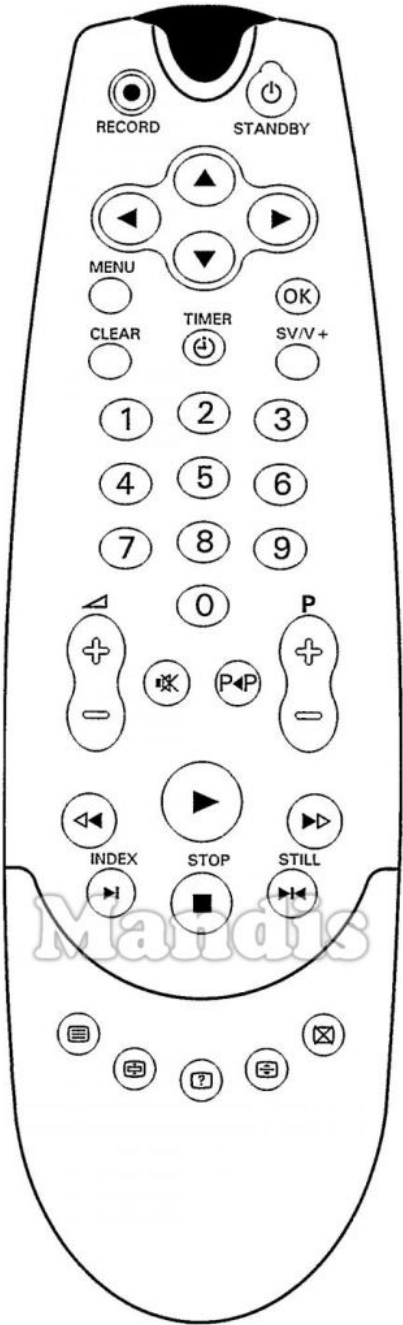

Originalfernbedienung Ersatzfernbedienung

	Standby		Power
	Record		Rec
	Up		Up
	Left		Left
	Right		Right
	Down		Down
	→>		Smart
	OK		Ok
	Menu		Menu
	Clear		Exit
	Timer		AV
	SV/V+		Media
	1		1
	2		2
	3		3
	4		4
	5		5

Originalfernbedienung Ersatzfernbedienung

	6		6
	7		7
	8		8
	9		9
	0		0
	Vol+		Vol +
	Vol-		Vol -
	Mute		Mute
	P<P		Pre Ch
	P+		Ch +
	P-		Ch -
	Play		Play
	<<		<<
	>>		>>
	> / Index		>>
	Stop		Stop
	> < Still		Pause

Originalfernbedienung Ersatzfernbedienung

	Teletext		Text
	Hold		Red
	Reveal		Green
	Size		Yellow
	Cancel		Blue

Originalfernbedienung Ersatzfernbedienung