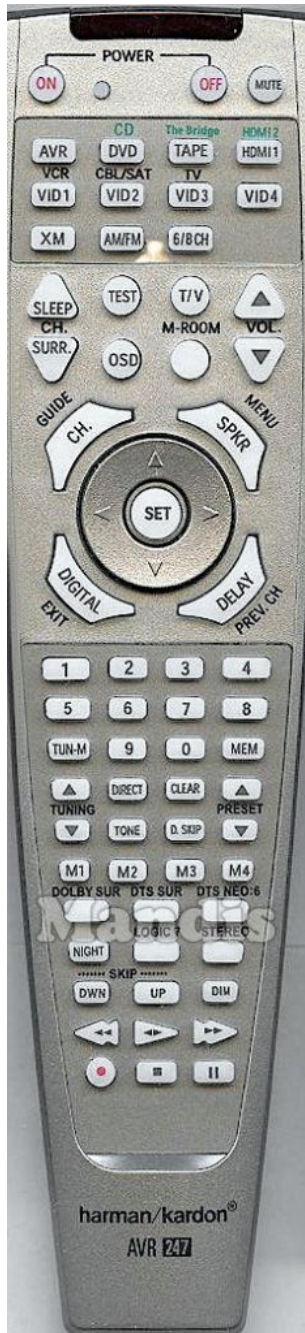

Originalfernbedienung Ersatzfernbedienung

	Power On		Power
	Power Off		Shift + Power
	Mute		Mute
	AVR		Shift + 1
	DVD		Shift + 2
	Tape		Shift + 3
	HDMI 1		Shift + 4
	VID 1 / VCR		Shift + 5
	VID 2 / CBL/SAT		Shift + 6
	VID 3 / TV		Shift + 7
	VID 4		Shift + 8
	AM/FM		Shift + 0
	6/8 CH.		Shift + Pre Ch
	Sleep / CH +		Shift + Ch +
	Sleep / CH +		Sleep
	SURRE. / CH -		Shift + Ch -
	Test		Text

Originalfernbedienung Ersatzfernbedienung

	OSD		D. Menu
	M-Room		Options
	Vol +		Vol +
	Vol -		Vol -
	CH / Guide		Guide
	SPKR / Menu		Menu
	Up		Up
	Left		Left
	Set		Ok
	Right		Right
	Down		Down
	Digital / Exit		Exit
	Delay / Prev. CH		Pre Ch
	1		1
	2		2
	3		3
	4		4

Originalfernbedienung Ersatzfernbedienung

	5		5
	6		6
	7		7
	8		8
	9		9
	0		0
	Tun-M		Smart
	MEM		Media
	Tuning +		Shift + Up
	Tuning -		Shift + Down
	Direct		Info
	Tone		List
	Clear		Shift + Exit
	Preset +		Ch +
	Preset -		Ch -
	Dolby SUR		Red
	DTS SUR		Green

Originalfernbedienung Ersatzfernbedienung

	DTS NEO:6		Yellow
	Logic 7		Blue
	Stereo		Shift + Red
	Night		Shift + Sleep
	DIM		AV
	<<		<<
	Play / Play		Play
	>>		>>
	Rec		Rec
	Stop		Stop