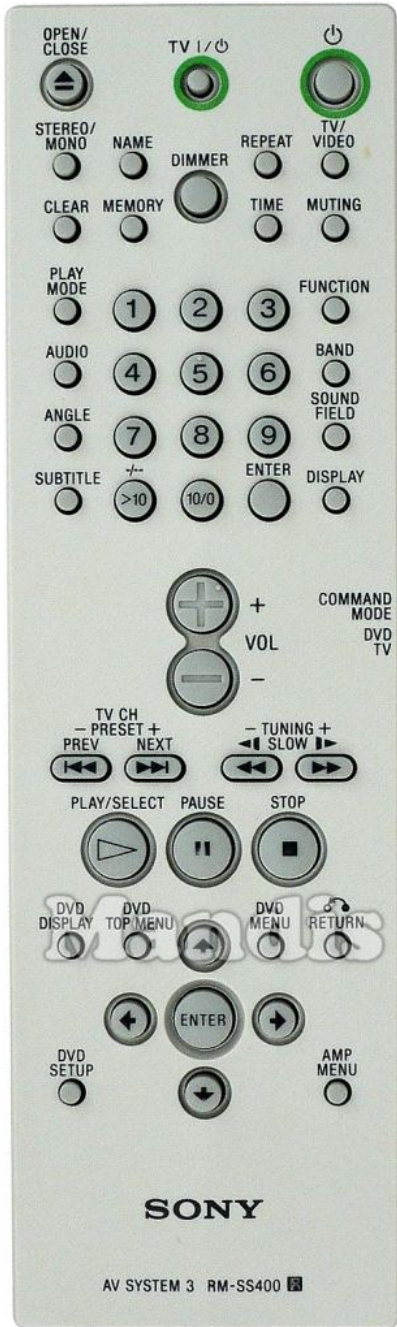

Originalfernbedienung Ersatzfernbedienung

	Open/Close		Eject / Surround
	Power		Power
	Stereo/Mono		Shift + Audio / Lang I/II
	Name		Text / Goto
	Dimmer		Shift + Mute / Dimmer
	Repeat		Green / APP / Repeat
	Tv/Video		AV / Input / RDS
	Clear		Exit / Cancel / Clear
	Memory		Rec / Rec Mode
	Time		Sleep / Timer
	Muting		Mute / Dimmer
	Play Mode		Shift + Play /
	1		1
	2		2
	3		3
	Function		Smart / List
	Audio		Audio / Lang I/II

Originalfernbedienung Ersatzfernbedienung

	4		4
	5		5
	6		6
	Band		TV/Radio /
	Angle		Info / Angle
	7		7
	8		8
	9		9
	Sound Field		Sound / Title
	Subtitle		Subtitle / EQ
>10 button"/>	>10		Guide / EPG / -/-
	10/0		0
	Enter		Fav / Marker / PC
	Display		Display / Media
	Vol+		Vol+
	Vol-		Vol-
	I<</Preset-		I<< / Preset-

Originalfernbedienung Ersatzfernbedienung

	Power Tv		Power
	Stereo/Mono		Audio / Lang I/II
	Tv/Video		AV / Input / RDS
	Memory		Rec / Rec Mode
	Muting		Mute / Dimmer
	1		1
	2		2
	3		3
	Function		Smart / List
	4		4
	5		5
	6		6
	Band		TV/Radio /
	7		7
	8		8
	9		9
	Sound Field		Sound / Title

Originalfernbedienung Ersatzfernbedienung

	>10		Guide / EPG / -/--
	10/0		0
	Display		Display / Media
	Vol+		Vol+
	Vol-		Vol-
	Tv CH-		CH- / Page-
	Tv CH+		CH+ / Page+
	Enter		OK
	AMP Menu		Menu / Home