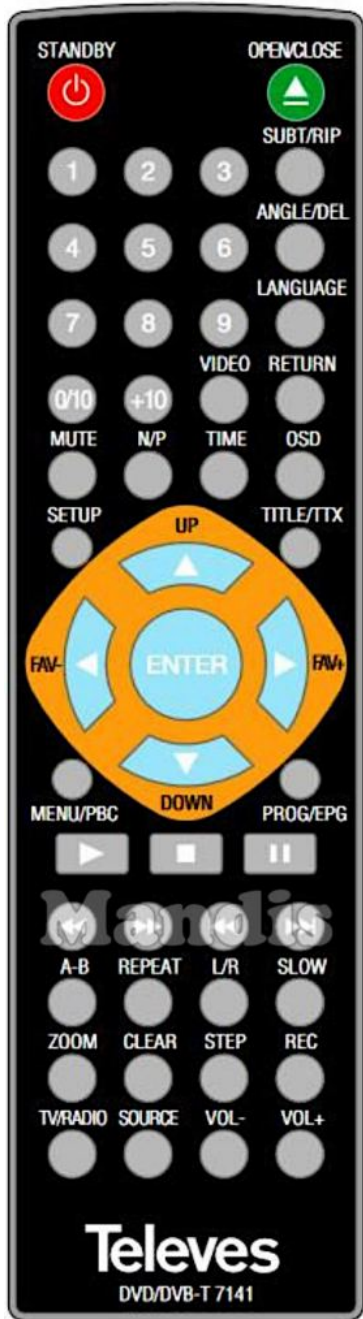

Originalfernbedienung Ersatzfernbedienung

	Standby		Power
	Mute		Mute / Dimmer
	Play		Play / Slow
	Pause		Pause / Step / Freeze
	Stop		Stop / Hold
	Rec		Rec / Rec Mode
	<<		<< / Tune-
	>>		>> / Tune+
	I<<		I<< / Preset-
	>>I		>>I / Preset+
	Language		Audio / Lang I/II
	SUBT / RIP		Subtitle / EQ
	Open / Close		Eject / Surround
	Zoom		Zoom / Size
	Time		Sleep / Timer
	TV / Radio		TV/Radio /
	Setup		Setup / OPT /

Originalfernbedienung Ersatzfernbedienung

	Title / TTX		Text / Goto
	Source		AV / Input / RDS
	Menu / PBC		Menu / Home
	Up		Up
	Left / Fav-		Left
	Enter		OK
	Right / Fav+		Right
	Clear		Exit / Cancel / Clear
	Down		Down
	Return		Back / Return
	Vol+		Vol+
	L/R		Smart / List
	Vol-		Vol-
	OSD		Display / Media
	1		1
	2		2
	3		3

Originalfernbedienung		Ersatzfernbedienung		Originalfernbedienung		Ersatzfernbedienung	
	4		4				
	5		5				
	6		6				
	7		7				
	8		8				
	9		9				
	+10		Guide / EPG / -/--				
	0/10		0				
	Repeat		Green / APP / Repeat				
	A-B		Yellow / YouTube / Repeat				
	Slow		Shift + Play /				
	Step		Shift + Pause / Step /				
	Prog / EPG		Shift + TV/Radio / Program				
	Angle / Del		Shift + Back / Return				
	N/P		Shift + Display / Media				
	Video		Shift + 4				
	Prog / EPG		Shift + Guide / -/--				