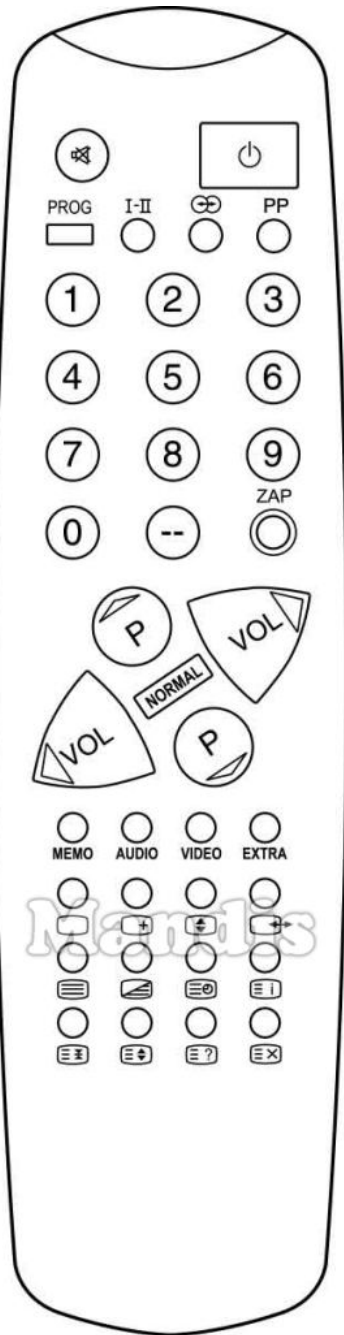

Originalfernbedienung Ersatzfernbedienung

	Mute		Mute / Dimmer
	Power		Power
	Prog		TV/Radio /
	I-II		Audio / Lang I/II
	O to O		Sound / Title
	PP		Back / Return
	1		1
	2		2
	3		3
	4		4
	5		5
	6		6
	7		7
	8		8
	9		9
	0		0
	--		Guide / EPG / --

Originalfernbedienung Ersatzfernbedienung

	ZAP		Smart / List
	Up / P+		Up
	Up / P+		CH+ / Page+
	Right / Vol+		Right
	Right / Vol+		Vol+
	Left / Vol-		Left
	Left / Vol-		Vol-
	Normal		OK
	Down / P-		Down
	Down / P-		CH- / Page-
	Red / Memo		Red / Netflix / Search
	Green / Audio		Green / APP / Repeat
	Green / Audio		Shift + Audio / Lang I/II
	Yellow / Video		Yellow / YouTube / Repeat
	Blue / Extra		Blue / Prime Video / Random
	[]		Display / Media
	[+]		Stop / Hold

Originalfernbedienung Ersatzfernbedienung

[⬢]	OPT-TOOLS SETUP	Setup / OPT /
[]↔	TOP MENU D.MENU	D.Menu / Top
[≡]	GOTO TEXT	Text / Goto
[/≡]	SHIFT + GOTO TEXT	Shift + Text /
[≡ Ⓞ]	EQ SUBTITLE	Subtitle / EQ
[≡ i]	ANGLE INFO	Info / Angle
[≡ □]	STEP-FREEZE II	Pause / Step / Freeze
[≡ ⬢]	SIZE ZOOM	Zoom / Size
[≡ ?]	RDS AV INPUT	AV / Input / RDS
[≡ X]	CLEAR EXIT CANCEL	Exit / Cancel / Clear