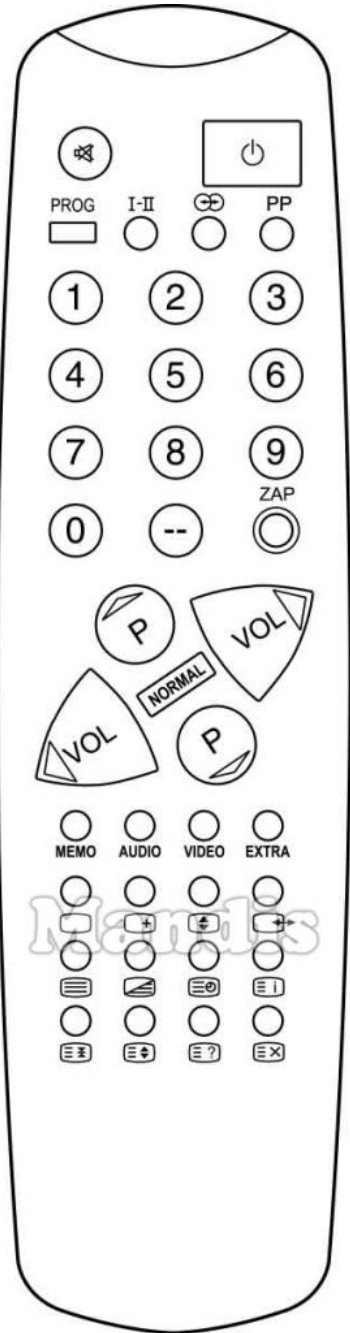

Originalfernbedienung Ersatzfernbedienung

	Mute		Mute / Dimmer
	Power		Power
	Prog		TV/Radio /
	I-II		Audio / Lang I/II
	O to O		Sound / Title
	PP		Back / Return
	1		1
	2		2
	3		3
	4		4
	5		5
	6		6
	7		7
	8		8
	9		9
	0		0
	--		Guide / EPG / --

Originalfernbedienung Ersatzfernbedienung

	ZAP		Smart / List
	Up / P+		Up
	Up / P+		CH+ / Page+
	Right / Vol+		Right
	Right / Vol+		Vol+
	Left / Vol-		Left
	Left / Vol-		Vol-
	Normal		OK
	Down / P-		Down
	Down / P-		CH- / Page-
	Red / Memo		Red / Netflix / Search
	Green / Audio		Green / APP / Repeat
	Green / Audio		Shift + Audio / Lang I/II
	Yellow / Video		Yellow / YouTube / Repeat
	Blue / Extra		Blue / Prime Video / Random
	[]		Display / Media
	[+]		Stop / Hold

Originalfernbedienung Ersatzfernbedienung

	[◆]	 SETUP	Setup / OPT /
	[]↔	 D.MENU	D.Menu / Top
	[≡]	 TEXT	Text / Goto
	[/≡]	 SHIFT +  GOTO	Shift + Text /
	[≡ ⊖]	 SUBTITLE	Subtitle / EQ
	[≡ i]	 INFO	Info / Angle
	[≡ □]	 STEP-FREEZE	Pause / Step / Freeze
	[≡ ◆]	 ZOOM	Zoom / Size
	[≡ ?]	 RDS AV INPUT	AV / Input / RDS
	[≡ X]	 EXIT	Exit / Cancel / Clear