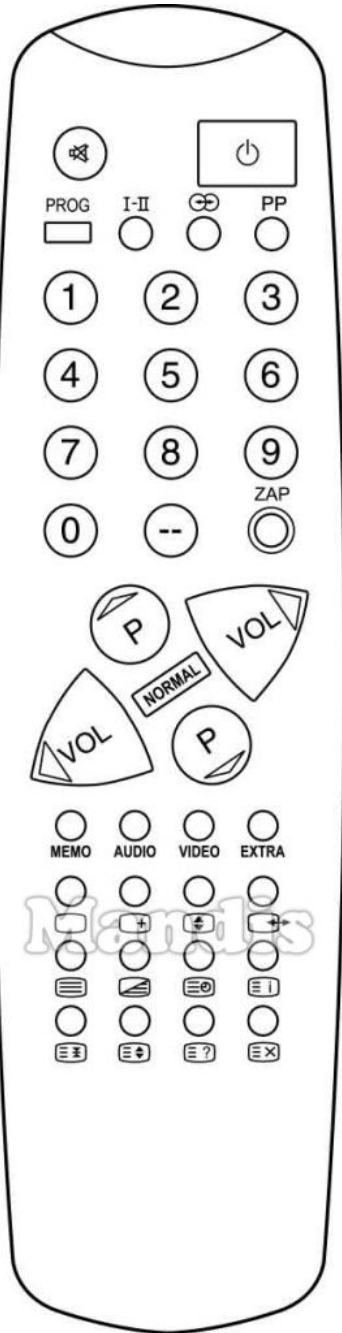

**Originalfernbedienung    Ersatzfernbedienung**

	Mute		Mute / Dimmer
	Power		Power
	Prog		TV/Radio /
	I-II		Audio / Lang I/II
	O to O		Sound / Title
	PP		Back / Return
	1		1
	2		2
	3		3
	4		4
	5		5
	6		6
	7		7
	8		8
	9		9
	0		0
	--		Guide / EPG / --

**Originalfernbedienung    Ersatzfernbedienung**

	ZAP		Smart / List
	Up / P+		Up
	Up / P+		CH+ / Page+
	Right / Vol+		Right
	Right / Vol+		Vol+
	Left / Vol-		Left
	Left / Vol-		Vol-
	Normal		OK
	Down / P-		Down
	Down / P-		CH- / Page-
	Red / Memo		Red / Netflix / Search
	Green / Audio		Green / APP / Repeat
	Green / Audio		Shift + Audio / Lang I/II
	Yellow / Video		Yellow / YouTube / Repeat
	Blue / Extra		Blue / Prime Video / Random
	[ ]		Display / Media
	[ + ]		Stop / Hold

Originalfernbedienung   Ersatzfernbedienung

	[ ♦ ]		Setup / OPT /
	[ ]↔		D.Menu / Top
	[ ≡ ]		Text / Goto
	[ /≡ ]	+	Shift + Text /
	[ ≡ ⊙ ]		Subtitle / EQ
	[ ≡   ]		Info / Angle
	[ ≡ □ ]		Pause / Step / Freeze
	[ ≡ ♦ ]		Zoom / Size
	[ ≡ ? ]		AV / Input / RDS
	[ ≡ X ]		Exit / Cancel / Clear