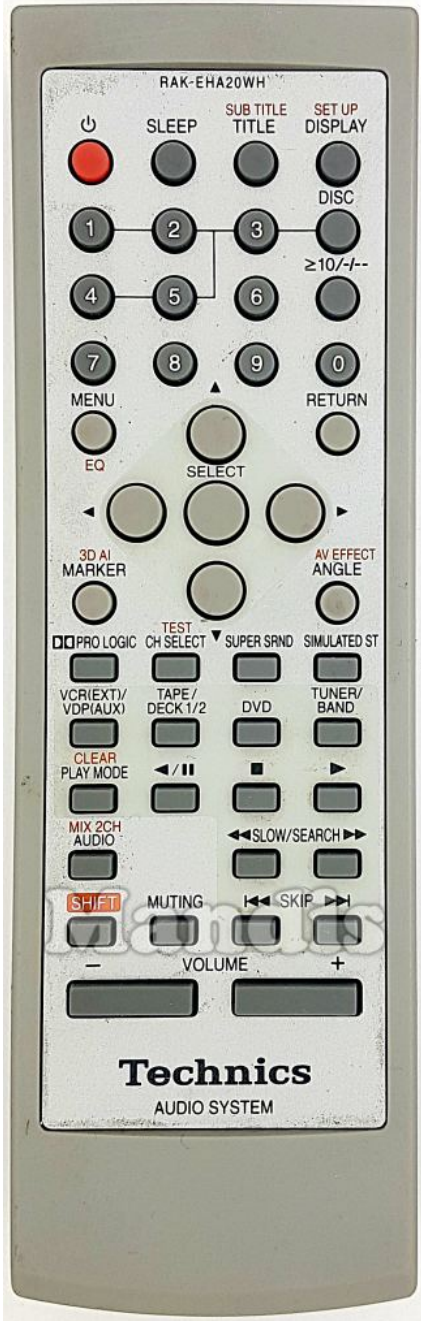

Originalfernbedienung Ersatzfernbedienung

	Power		Power
	Sleep		Sleep
	Title		TV/R
	Subtitle		Subt
	Display		Info
	Setup		Options
	Disc		Format
	1		1
	2		2
	3		3
	4		4
	5		5
	6		6
	7		7
	8		8
	9		9
	0		0

Originalfernbedienung Ersatzfernbedienung

	>10/-/--		Guide
	Menu		Menu
	EQ		Ch +
	Return		Back
	Marker		Smart
	3D AI		3D
	Angle		Red
	AV Effect		Shift + AV
	Up		Up
	Down		Down
	Right		Right
	Left		Left
	Select		Ok
	Prologic		Text
	CH Select		Pre Ch
	Test		List
	Super SNRD		D. Menu

Originalfernbedienung Ersatzfernbedienung

	Simulated ST		Ch -
	VCR(EXT)/VDP(AUX)		AV
	Tape/Deck 1/2		Green
	DVD		Blue
	Tuner/Band		Yellow
	Play Mode	+	Shift + Play
	Clear		Exit
	</Pause		Pause
	Stop		Stop
	Play		Play
	<< Slow/Search		<<
	Slow/Search >>		>>
	I<< Skip		I<<
	Skip >>I		>>I
	Audio		Dual
	Mix 2CH		Eject
	Shift		Media

Originalfernbedienung Ersatzfernbedienung

	Vol+		Vol +
	Vol-		Vol -
	Muting		Mute