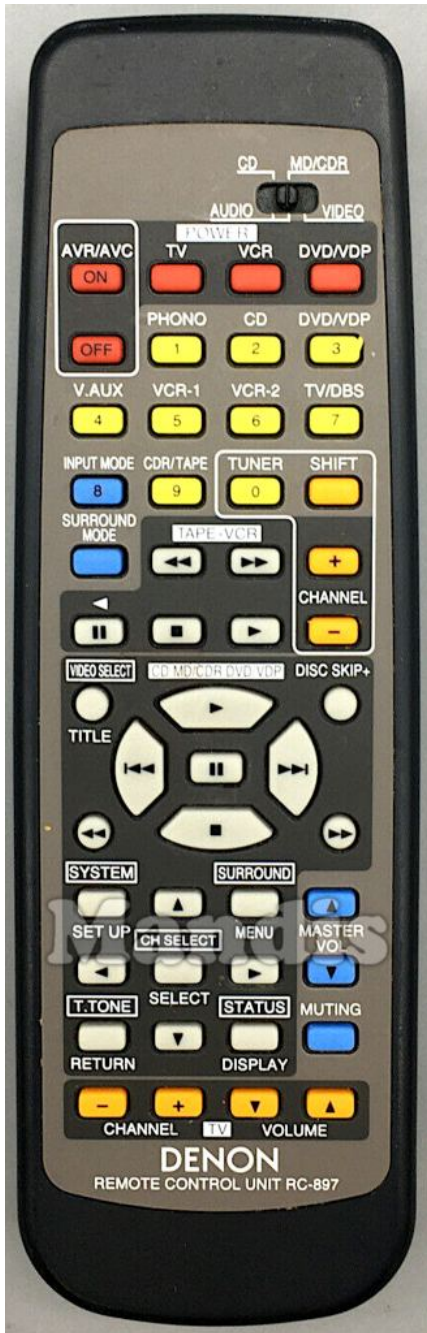

Originalfernbedienung Ersatzfernbedienung

	AVR/AVC On		Power
	AVR/AVC Off	+	Shift + Power
	Power Tv		TV/R
	Power VCR		Smart
	Power DVD/VDP		Media
	PHONO		1
	CD		2
	DVD/VDP		3
	VCR-1		4
	VCR-2		5
	TV/DBS		6
	CDR/Tape		7
	TUNER		8
	Shift		9
	Video Select		0
	Input Mode		Guide
	Surround Mode		Pre Ch

Originalfernbedienung Ersatzfernbedienung

	<< Tape/VCR	+	Shift + <<
	</Pause	+	Shift + Play
	> Tape/VCR	+	Shift + Pause
	>> Tape/VCR	+	Shift + >>
	Stop Tape/VCR	+	Shift + Stop
	CH+		Ch +
	CH-		Ch -
	Disc Skip+		Blue
	Play CD/MD/CDR-DVD/		Play
	Stop CD/MD/CDR-DVD/		Stop
	Pause CD/MD/CDR-DVD/		Pause
	CD/MD/CDR-DVD/ VDP >>I		>>I
	I<< CD/MD/CDR-DVD/		I<<
	CD/MD/CDR-DVD/ VDP >>		>>
	<< CD/MD/CDR-DVD/		<<
	System/Setup		Menu
	Surround/Menu		D. Menu

Originalfernbedienung Ersatzfernbedienung

	T.Tone/Return		Back
	Status/Display		Info
	Up		Up
	Down		Down
	Right		Right
	Left		Left
	CH.Select/Select		Ok
	Master Volume		Vol +
	Master Volum		Vol -
	Muting		Mute
	Tv Vol+		Shift + Vol +
	Tv Vol-		Shift + Vol -
	Tv CH+		Shift + Ch +
	Tv CH-		Shift + Ch -

Originalfernbedienung Ersatzfernbedienung

Originalfernbedienung	Ersatzfernbedienung	Originalfernbedienung	Ersatzfernbedienung
AVR/AVC On	Power		
AVR/AVC Off	+ Shift + Power		
Play CD/MD/CDR-DVD/	Play		
Pause CD/MD/CDR-DVD/	Pause		
Stop CD/MD/CDR-DVD/	Stop		
CD/MD/CDR-DVD/ VDP >>I	>>I		
I<<< CD/MD/CDR-DVD/	I<<<		
CD/MD/CDR-DVD/ VDP >>	>>		
<<< CD/MD/CDR-DVD/	<<<		