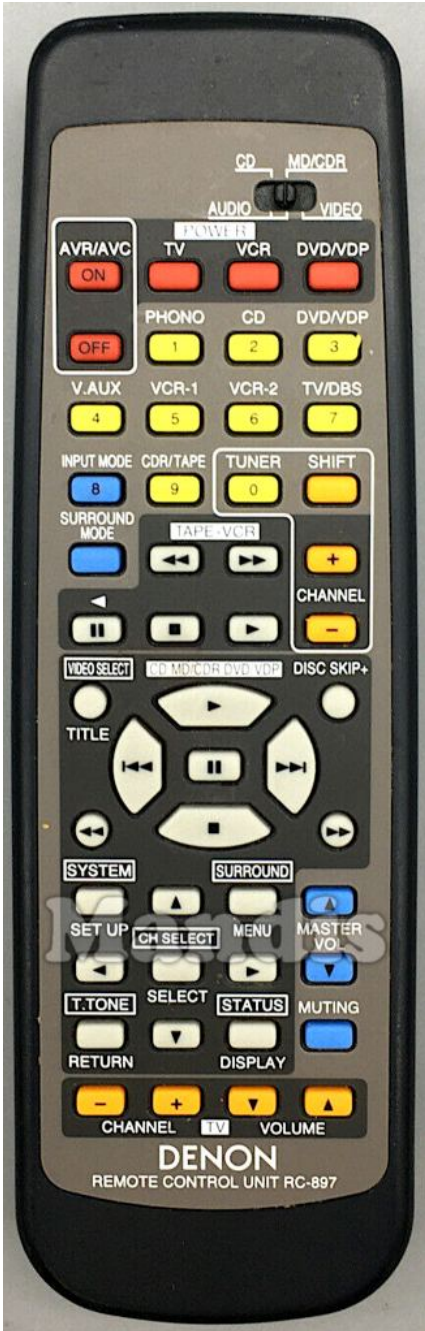

Originalfernbedienung Ersatzfernbedienung

	AVR/AVC On		Power
	AVR/AVC Off	+	Shift + Power
	Power Tv		TV/R
	Power VCR		Smart
	Power DVD/VDP		Media
	PHONO		1
	CD		2
	DVD/VDP		3
	VCR-1		4
	VCR-2		5
	TV/DBS		6
	CDR/Tape		7
	TUNER		8
	Shift		9
	Video Select		0
	Input Mode		Guide
	Surround Mode		Pre Ch

Originalfernbedienung Ersatzfernbedienung

	<< Tape/VCR	+	Shift + <<
	</Pause	+	Shift + Play
	> Tape/VCR	+	Shift + Pause
	>> Tape/VCR	+	Shift + >>
	Stop Tape/VCR	+	Shift + Stop
	CH+		Ch +
	CH-		Ch -
	Disc Skip+		Blue
	Play CD/MD/CDR-DVD/		Play
	Stop CD/MD/CDR-DVD/		Stop
	Pause CD/MD/CDR-DVD/		Pause
	CD/MD/CDR-DVD/ VDP >>I		>>I
	I<< CD/MD/CDR-DVD/		I<<
	CD/MD/CDR-DVD/ VDP >>		>>
	<< CD/MD/CDR-DVD/		<<
	System/Setup		Menu
	Surround/Menu		D. Menu

Originalfernbedienung Ersatzfernbedienung

	T.Tone/Return		Back
	Status/Display		Info
	Up		Up
	Down		Down
	Right		Right
	Left		Left
	CH.Select/Select		Ok
	Master Volume		Vol +
	Master Volum		Vol -
	Muting		Mute
	Tv Vol+		Shift + Vol +
	Tv Vol-		Shift + Vol -
	Tv CH+		Shift + Ch +
	Tv CH-		Shift + Ch -

Originalfernbedienung Ersatzfernbedienung

Originalfernbedienung	Ersatzfernbedienung	Originalfernbedienung	Ersatzfernbedienung
AVR/AVC On	Power		
AVR/AVC Off	+ Shift + Power		
Play CD/MD/CDR-DVD/	Play		
Pause CD/MD/CDR-DVD/	Pause		
Stop CD/MD/CDR-DVD/	Stop		
CD/MD/CDR-DVD/ VDP >>I	>>I		
I<<< CD/MD/CDR-DVD/	I<<<		
CD/MD/CDR-DVD/ VDP >>	>>		
<<< CD/MD/CDR-DVD/	<<<		