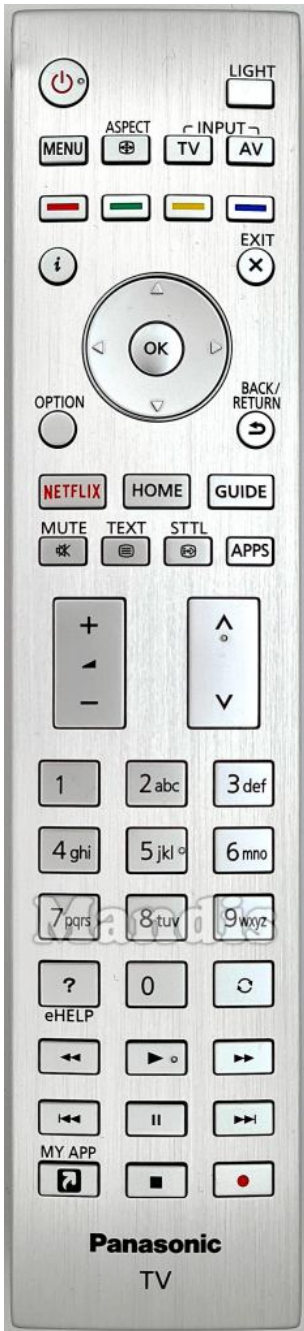

Originalfernbedienung Ersatzfernbedienung

	Power		Power
	Menu		Menu
	[+]/Aspect		3D
	Input TV		TV/R
	Input AV		AV
	Red		Red
	Green		Green
	Yellow		Yellow
	Blue		Blue
	i		Info
	X/Exit		Exit
	Option		Options
	Back/Return		Back
	Up		Up
	Down		Down
	Right		Right
	Left		Left

Originalfernbedienung Ersatzfernbedienung

	OK		Ok
	Netflix		Media
	Home		Smart
	Guide		Guide
	Mute		Mute
	Text		Text
	STTL		Subt
	APPS		Shift + Smart
	Vol+		Vol +
	Vol-		Vol -
	CH+		Ch +
	CH-		Ch -
	1		1
	2		2
	3		3
	4		4
	5		5

Originalfernbedienung Ersatzfernbedienung

	6		6
	7		7
	8		8
	9		9
	0		0
	?/eHelp		Dual
	Recall		Pre Ch
	<<		<<
	Play		Play
	>>		>>
	l<<		l<<
	Pause		Pause
	>>l		>>l
	Stop		Stop
	Rec		Rec
	My APP		Shift + Media