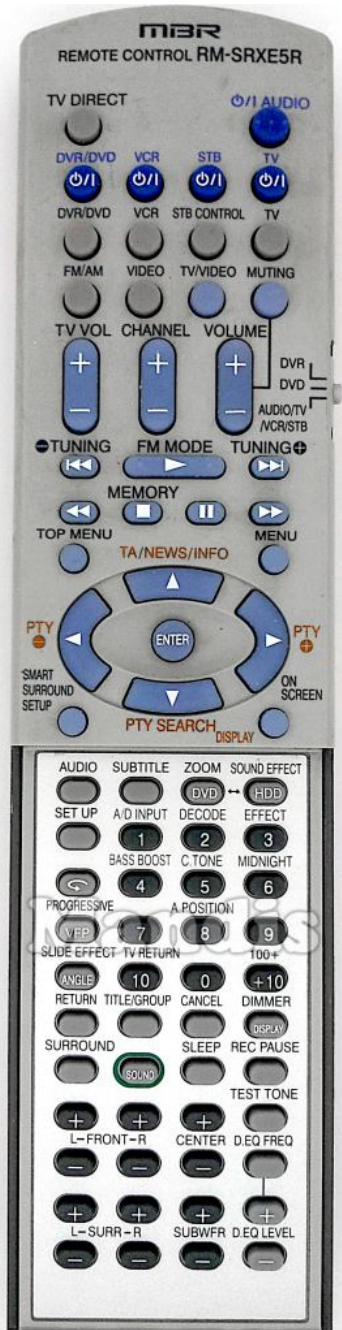

Originalfernbedienung   Ersatzfernbedienung

	Power		Power
	Channel+		CH+ / Page+
	Channel-		CH- / Page-
	I<<		I<< / Preset-
	Play		Play / Slow
	>>I		>>I / Preset+
	<<		<< / Tune-
	Stop		Stop / Hold
	Pause		Pause / Step / Freeze
	>>		>> / Tune+
	Top Menu		D.Menu / Top
	Up		Up
	Menu		Menu / Home
	Left		Shift + Left
	Enter		OK
	Right		Right
	Down		Down

Originalfernbedienung   Ersatzfernbedienung

	On Screen		Shift + Display / Media
	Audio		Audio / Lang I/II
	Subtitle		Subtitle / EQ
	DVD Zoom		Zoom / Size
	HDD Sound Effect		Sound / Title
	Set Up		Setup / OPT /
	1		1
	2		2
	3		3
	←		Left
	4		4
	5		5
	6		6
	VFP Progressive		Smart / List
	7		7
	8		8
	9		9