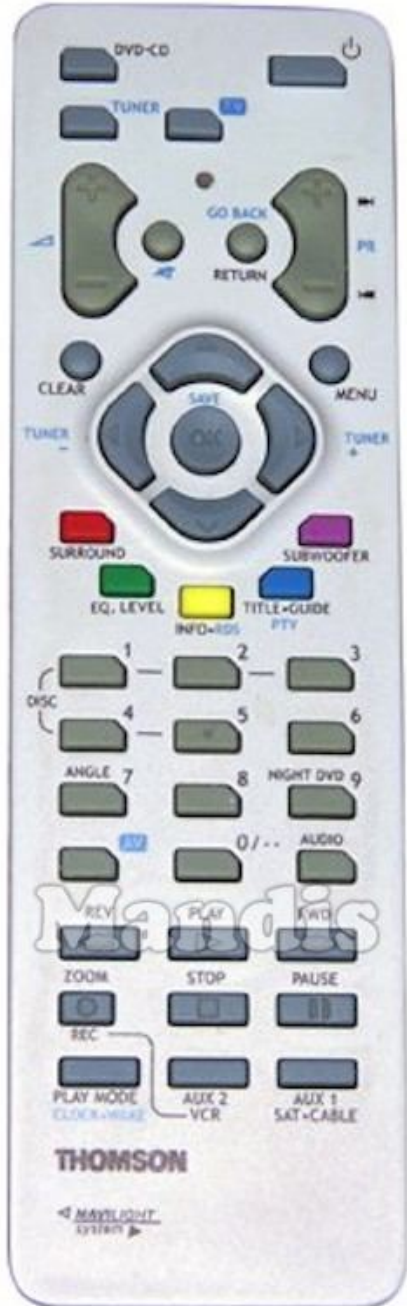

**Originalfernbedienung Ersatzfernbedienung**

|   |               |   |              |
|---|---------------|---|--------------|
|    | Power         |    | Power        |
|    | Mute          |    | Mute         |
|    | Menu          |    | Menu         |
|    | 1 / Disc 1    |    | 1            |
|    | 2 / Disc 2    |    | 2            |
|    | 3 / Disc 3    |    | 3            |
|    | 4 / Disc 4    |    | 4            |
|    | 5 / Disc 5    |    | 5            |
|    | 6             |    | 6            |
|    | 7 / Angle     |    | 7            |
|  | 8             |  | 8            |
|  | 9 / Night DVD |  | 9            |
|  | 0 / --        |  | 0            |
|  | Aux 1 / SAT / |  | AV           |
|  | Aux 2 / VCR   |  | Shift + AV   |
|  | Tuner         |  | Shift + TV/R |
|  | TV            |  | TV/R         |

**Originalfernbedienung Ersatzfernbedienung**

|   |               |   |              |
|---|---------------|---|--------------|
|    | DVD / CD      |    | Media        |
|    | Vol +         |    | Vol +        |
|    | Vol -         |    | Vol -        |
|    | >>            |    | >>           |
|    | <<            |    | <<           |
|    | Up            |    | Up           |
|    | Right         |    | Right        |
|    | Down          |    | Down         |
|    | Left          |    | Left         |
|    | OK / Save     |    | Ok           |
|  | Return        |  | Back         |
|  | Clear / Sleep |  | Sleep        |
|  | Play Mode     |  | Shift + Play |
|  | Pause         |  | Pause        |
|  | Stop          |  | Stop         |
|  | Rec / Zoom    |  | Rec          |
|  | << REV        |  | <<           |