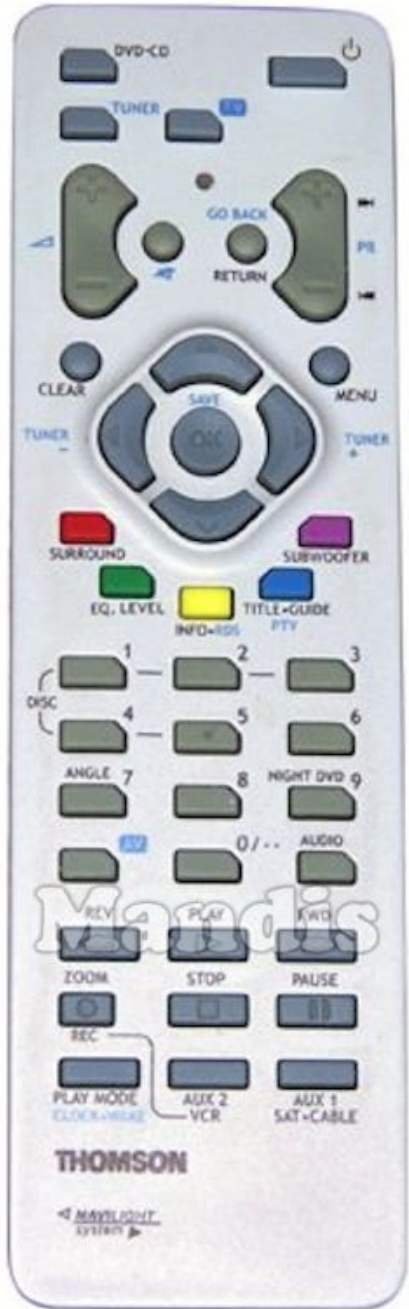

Originalfernbedienung Ersatzfernbedienung

	Power		Power
	Mute		Mute
	Menu		Menu
	1 / Disc 1		1
	2 / Disc 2		2
	3 / Disc 3		3
	4 / Disc 4		4
	5 / Disc 5		5
	6		6
	7 / Angle		7
	8		8
	9 / Night DVD		9
	0 / --		0
	Aux 1 / SAT /		AV
	Aux 2 / VCR		Shift + AV
	Tuner		Shift + TV/R
	TV		TV/R

Originalfernbedienung Ersatzfernbedienung

	DVD / CD		Media
	Vol +		Vol +
	Vol -		Vol -
	>>I		>>I
	I<<		I<<
	Up		Up
	Right		Right
	Down		Down
	Left		Left
	OK / Save		Ok
	Return		Back
	Clear / Sleep		Sleep
	Play Mode		Shift + Play
	Pause		Pause
	Stop		Stop
	Rec / Zoom		Rec
	<< REV		<<

Originalfernbedienung Ersatzfernbedienung

	Play		Play
	>> FWD		>>
	Audio		Dual
	PR +		Ch +
	PR -		Ch -
	Tuner -		Shift + Left
	Tuner +		Shift + Right
	Purple /		Pre Ch
	Red / Surround		Red
	Green / EQ Level		Green
	Yellow / Info		Yellow
	Blue / Title/Guide		Blue
	Yellow / Info		Info
	Blue / Title/Guide		Guide